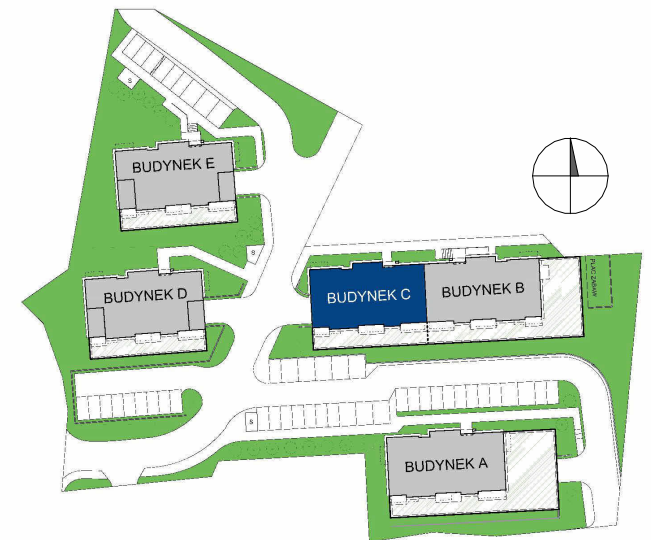

MIESZKANIE

M1

BUDYNEK C

ELBLĄSKA

GRUDZIĄDZ

POZIOM  
LICZBA POKOI  
POW. UŻYTKOWA  
POW. TARASU ZIELONEGO

PARTER  
2  
39,22 m<sup>2</sup>  
ok. 25 m<sup>2</sup>

0 1 2 3 4 5 [m]