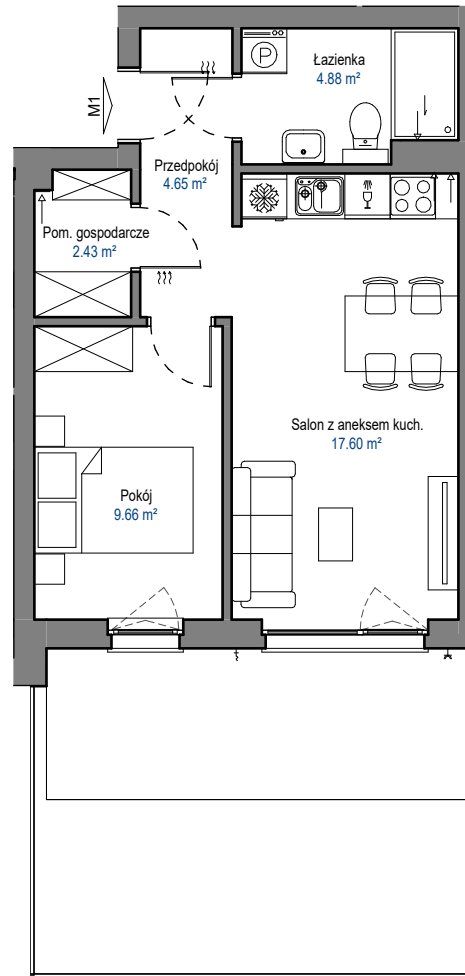

MIESZKANIE

M1

BUDYNEK C

ELBLĄSKA

GRUDZIĄDZ

POZIOM  
LICZBA POKOI  
POW. UŻYTKOWA  
POW. TARASU ZIELONEGO

PARTER  
2  
39,22 m<sup>2</sup>  
ok. 25 m<sup>2</sup>

0 1 2 3 4 5 [m]