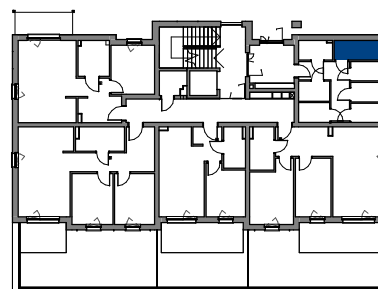

POM. GOSP.  
**PG5**  
BUDYNEK D

**ELBLĄSKA**

GRUDZIĄDZ

POZIOM

PARTER

POW. UŻYTKOWA

4,22 m<sup>2</sup>

0 1 2 3 4 5 [m]