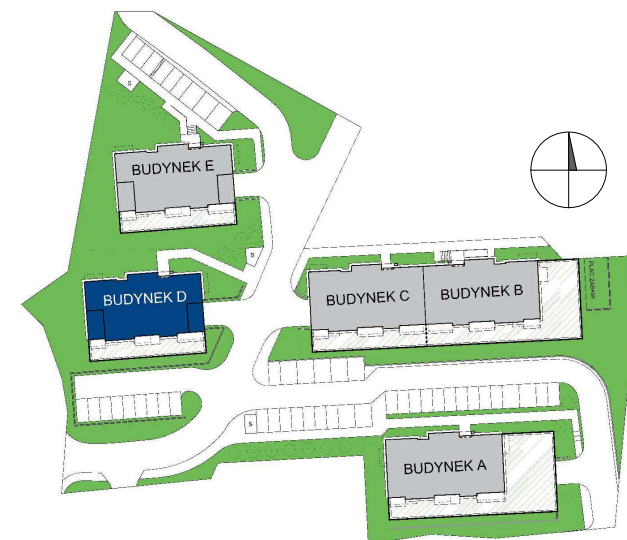

POM. GOSP.  
**PG5**  
BUDYNEK D

**ELBLĄSKA**

GRUDZIĄDZ

POZIOM

PARTER

POW. UŻYTKOWA

4,22 m<sup>2</sup>

0 1 2 3 4 5 [m]