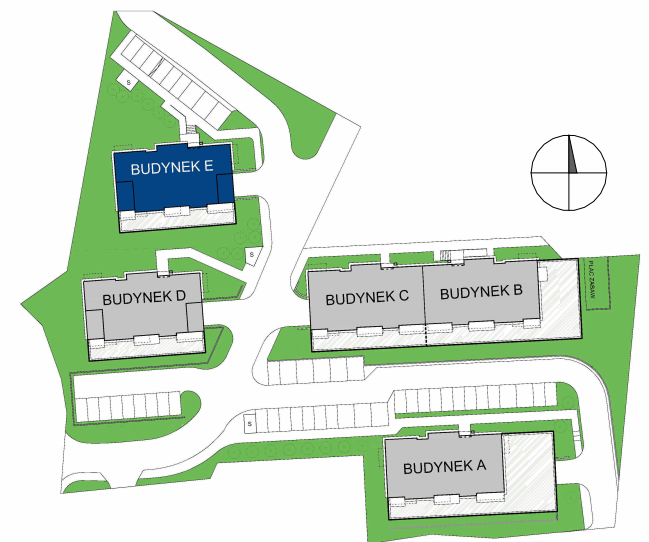

POM. GOSP.  
**PG18**  
BUDYNEK E

**ELBLĄSKA**

GRUDZIĄDZ

POZIOM  
POW. UŻYTKOWA

PIĘTRO I  
3,20 m<sup>2</sup>

0 1 2 3 4 5 [m]

 **Nowy Dom**  
DEVELOPER

 [biuro@nowy-dom.eu](mailto:biuro@nowy-dom.eu)

 510 213 514