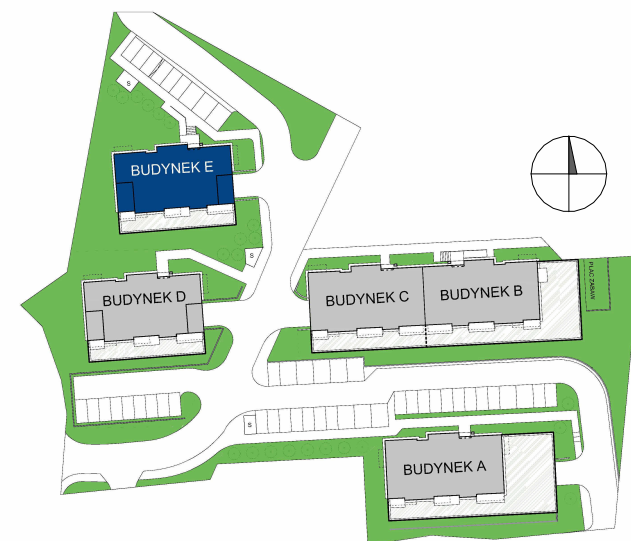

POM. GOSP.

PG7

BUDYNEK E

ELBLĄSKA

GRUDZIĄDZ

POZIOM

POW. UŻYTKOWA

PARTER

2,76 m²

0 1 2 3 4 5 [m]

Nowy Dom
DEVELOPER

biuro@nowy-dom.eu

510 213 514