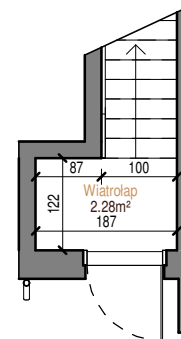

BUDYNEK

B

LOKAL 4

DĘBOWE WZGÓRZE

POZIOM
LICZBA POKOI
POW. MIESZKANIA
POW. BALKONU

PIĘTRO I
3
66,54 m²
ok. 5,0 m²

PIĘTRO

PARTER