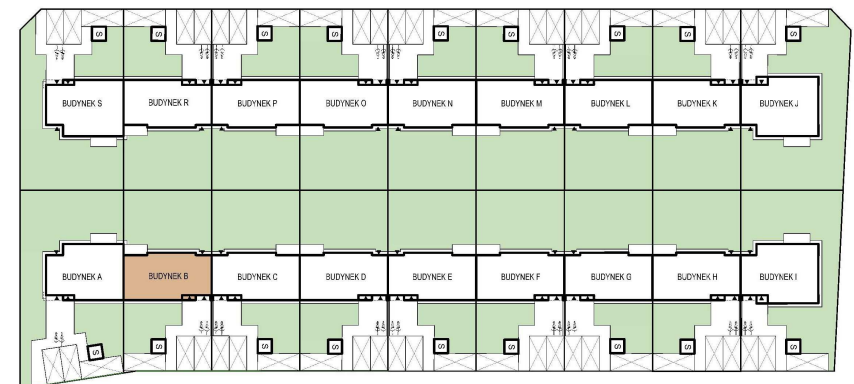

BUDYNEK

B

LOKAL 4

DĘBOWE WZGÓRZE

POZIOM
LICZBA POKOI
POW. MIESZKANIA
POW. BALKONU

PIĘTRO I
3
66,54 m²
ok. 5,0 m²

PIĘTRO

PARTER