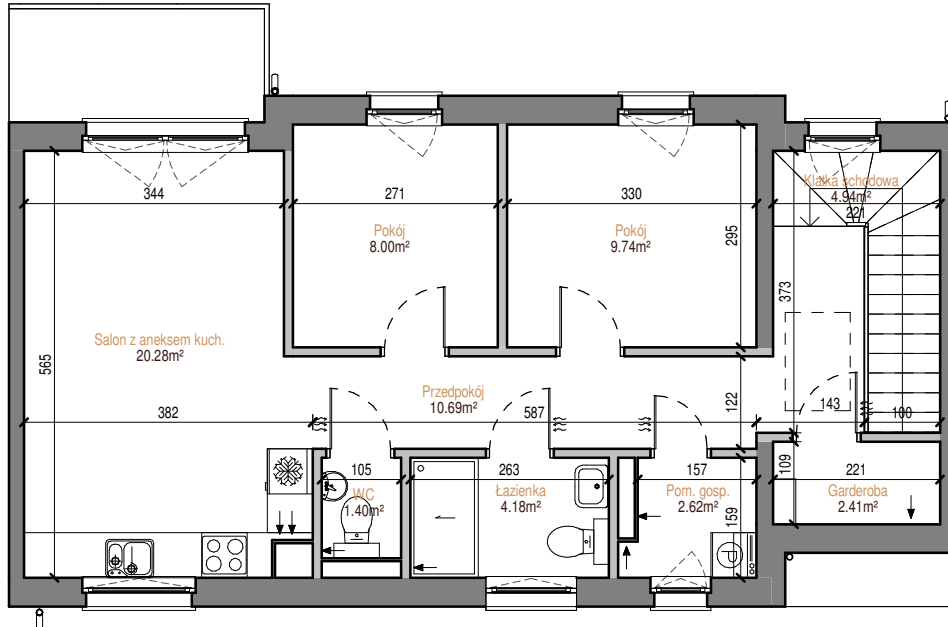

BUDYNEK

B

LOKAL 4

DĘBOWE WZGÓRZE

POZIOM
LICZBA POKOI
POW. MIESZKANIA
POW. BALKONU

PIĘTRO I
3
66,54 m²
ok. 5,0 m²

PIĘTRO

PARTER