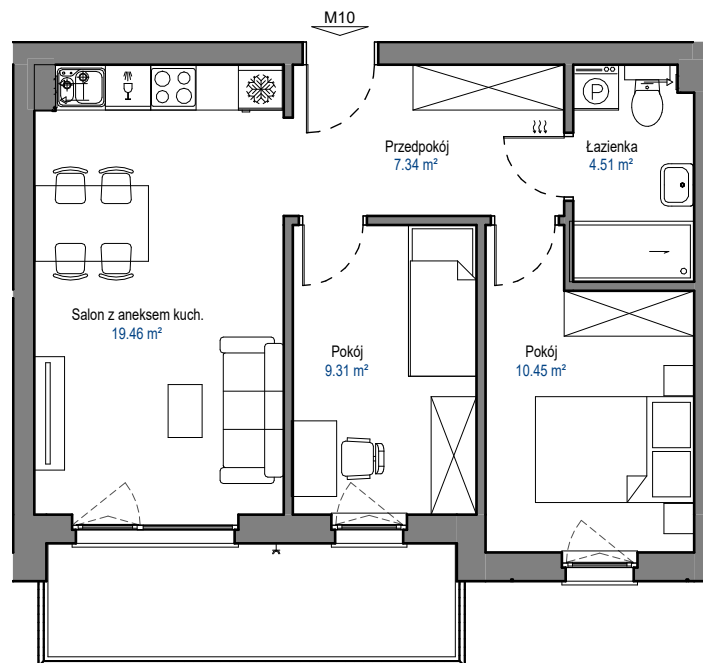

MIESZKANIE

M10

BUDYNEK C

ELBLĄSKA

GRUDZIĄDZ

POZIOM
LICZBA POKOI
POW. UŻYTKOWA
POW. BALKONU

PIĘTRO II
3
51,07 m²
8,0 m²

0 1 2 3 4 5 [m]