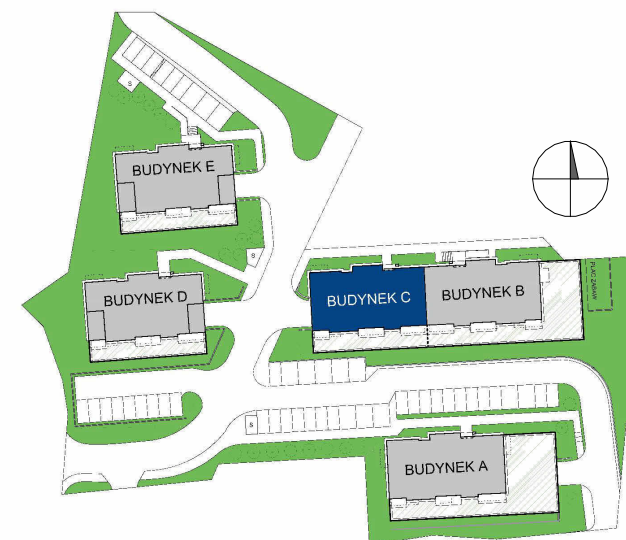

MIESZKANIE

M10

BUDYNEK C

ELBLĄSKA

GRUDZIĄDZ

POZIOM
LICZBA POKOI
POW. UŻYTKOWA
POW. BALKONU

PIĘTRO II
3
51,07 m²
8,0 m²

0 1 2 3 4 5 [m]