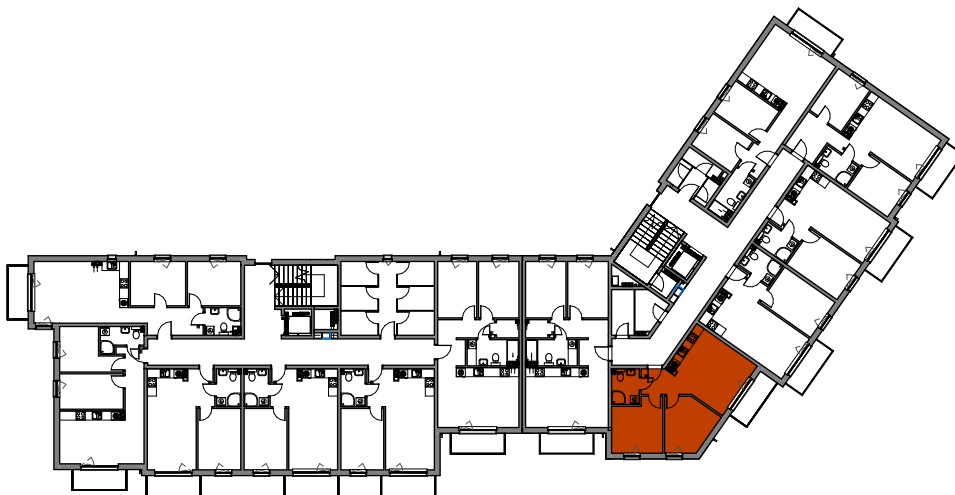

MIESZKANIE  
**M17**  
BUDYNEK 1

**ŁĘGI**  
GRUDZIĄDZ

POZIOM  
LICZBA POKOI  
POW. UŻYTKOWA  
POW. BALKONU

PIĘTRO III  
3  
49,54 m<sup>2</sup>  
ok. 4,6 m<sup>2</sup>

 **Nowy Dom**  
DEVELOPER

 [biuro@nowy-dom.eu](mailto:biuro@nowy-dom.eu)