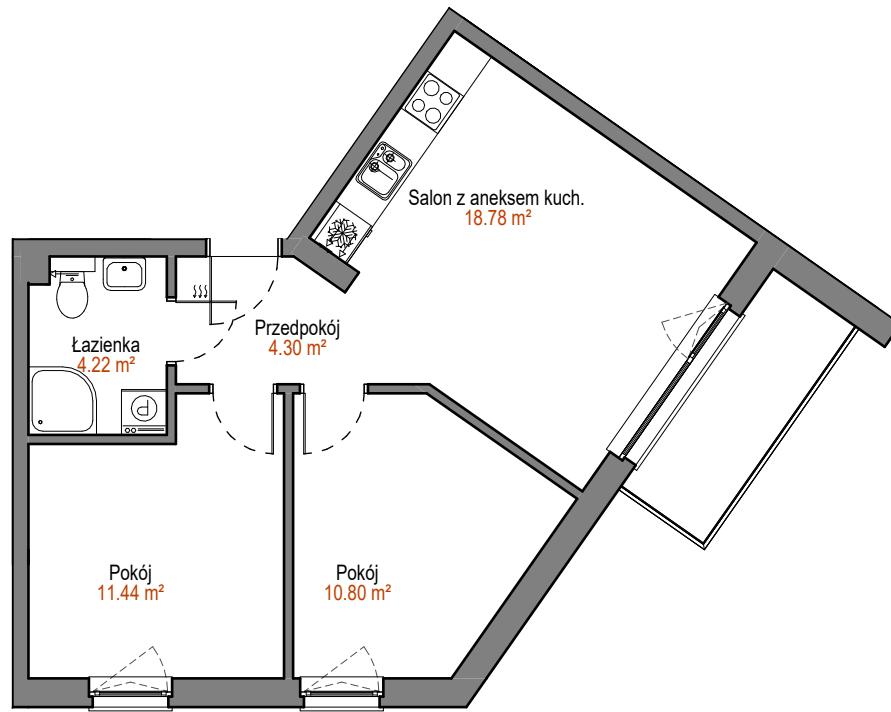

MIESZKANIE  
**M17**  
BUDYNEK 1

**ŁĘGI**  
GRUDZIĄDZ

POZIOM  
LICZBA POKOI  
POW. UŻYTKOWA  
POW. BALKONU

PIĘTRO III  
3  
49,54 m<sup>2</sup>  
ok. 4,6 m<sup>2</sup>

 **Nowy Dom**  
DEVELOPER

 [biuro@nowy-dom.eu](mailto:biuro@nowy-dom.eu)

 510 213 514