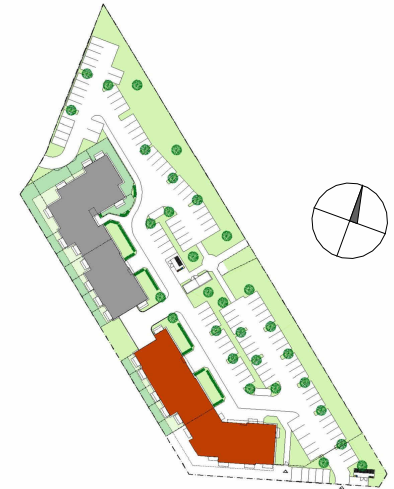

MIESZKANIE  
**M17**  
BUDYNEK 1

**ŁĘGI**  
GRUDZIĄDZ

POZIOM  
LICZBA POKOI  
POW. UŻYTKOWA  
POW. BALKONU

PIĘTRO III  
3  
49,54 m<sup>2</sup>  
ok. 4,6 m<sup>2</sup>

 **Nowy Dom**  
DEVELOPER

 [biuro@nowy-dom.eu](mailto:biuro@nowy-dom.eu)