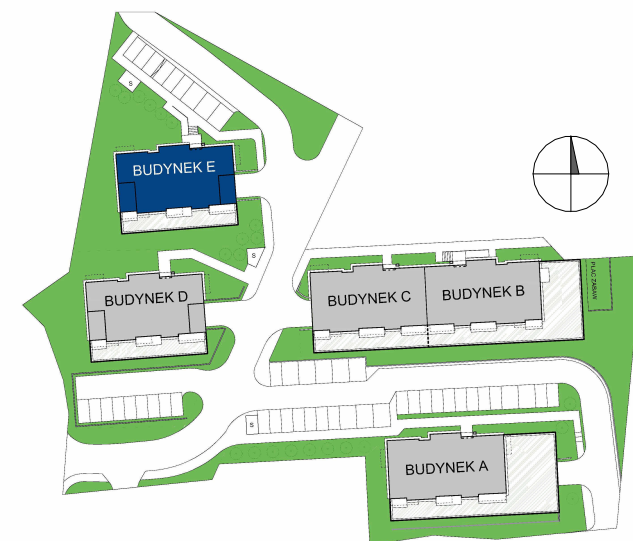

POM. GOSP.

PG4

BUDYNEK E

ELBLĄSKA

GRUDZIĄDZ

POZIOM

POW. UŻYTKOWA

PARTER

2,85 m<sup>2</sup>

0 1 2 3 4 5 [m]

**Nowy Dom**  
DEVELOPER

 [biuro@nowy-dom.eu](mailto:biuro@nowy-dom.eu)

 510 213 514