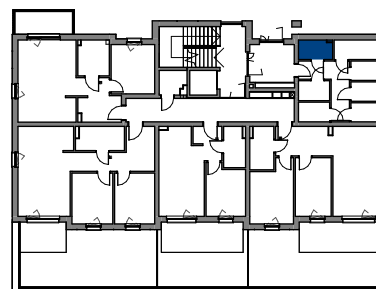

POM. GOSP.

PG4

BUDYNEK E

ELBLĄSKA

GRUDZIĄDZ

POZIOM

POW. UŻYTKOWA

PARTER

2,85 m<sup>2</sup>

0 1 2 3 4 5 [m]

**Nowy Dom**  
DEVELOPER

 [biuro@nowy-dom.eu](mailto:biuro@nowy-dom.eu)

 510 213 514