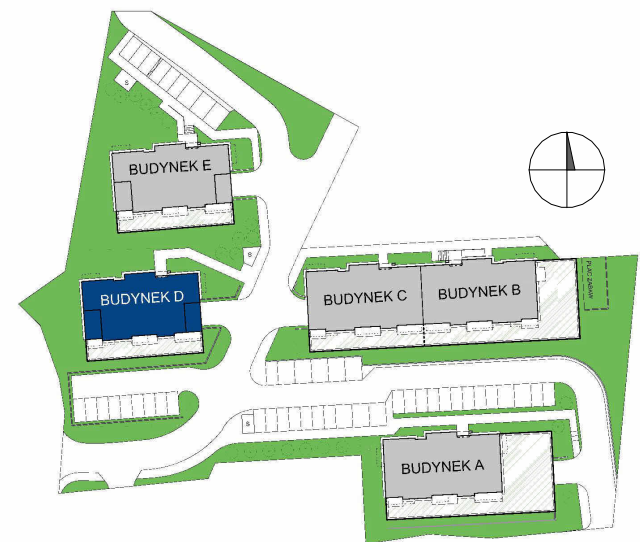

POM. GOSP.
PG18
 BUDYNEK D

ELBLĄSKA
 GRUDZIĄDZ

POZIOM	PIĘTRO I
POW. UŻYTKOWA	3,20 m ²

0 1 2 3 4 5 [m]