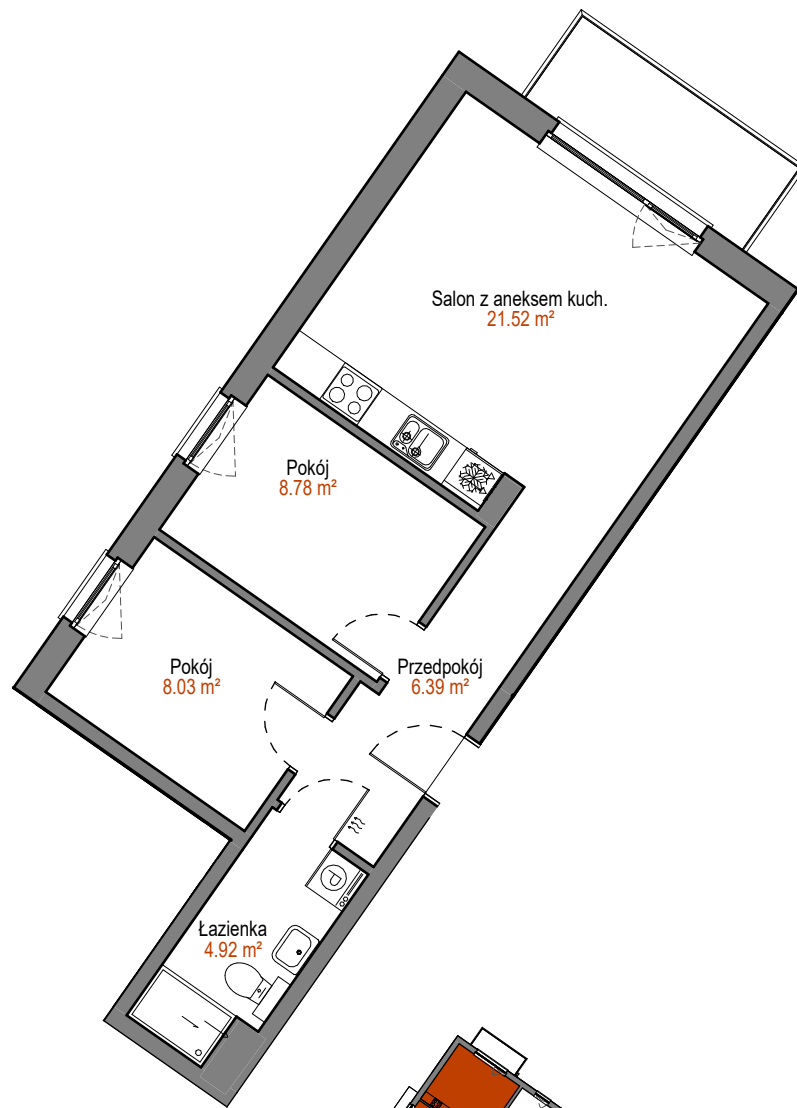

MIESZKANIE

M1

BUDYNEK 1

ŁĘGI

GRUDZIĄDZ

POZIOM
LICZBA POKOI
POW. UŻYTKOWA
POW. BALKONU

PIĘTRO I
3
49,64 m²
ok. 4,6 m²

0 1 2 3 4 5 [m]