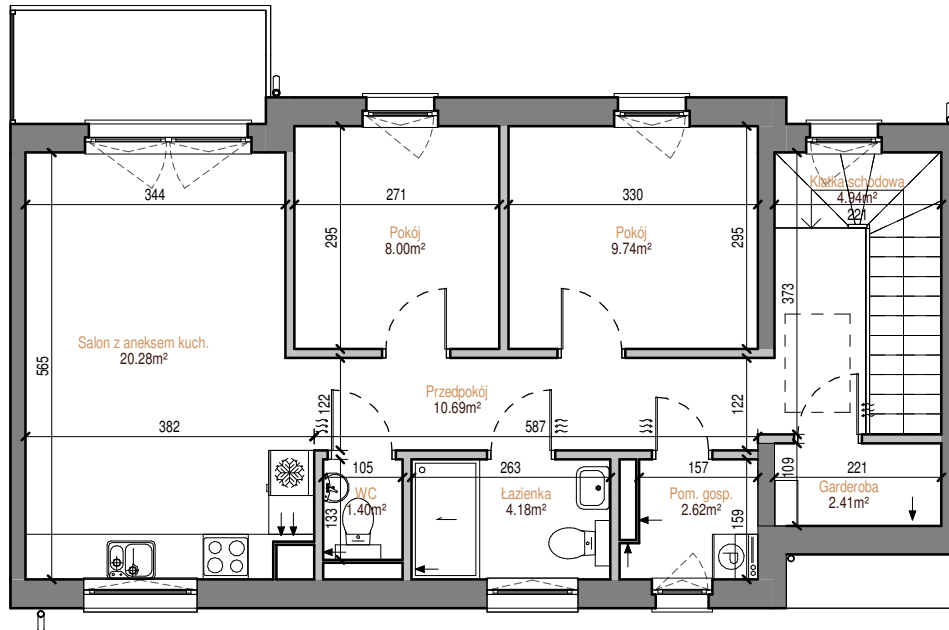

BUDYNEK  
F  
LOKAL 12

# DĘBOWE WZGÓRZE

POZIOM  
LICZBA POKOI  
POW. MIESZKANIA  
POW. BALKONU

PIĘTRO I  
3  
66,54 m<sup>2</sup>  
ok. 5,0 m<sup>2</sup>

PIĘTRO

PARTER

0 1 2 3 4 5 [m]

 **Nowy Dom**  
DEWELOPER

 [biuro@nowy-dom.eu](mailto:biuro@nowy-dom.eu)