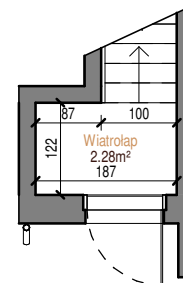

# DĘBOWE WZGÓRZE

POZIOM  
LICZBA POKOI  
POW. MIESZKANIA  
POW. BALKONU

PIĘTRO I  
3  
66,54 m<sup>2</sup>  
ok. 5,0 m<sup>2</sup>

PIĘTRO

PARTER

0 1 2 3 4 5 [m]

 **Nowy Dom**  
DEWELOPER

 [biuro@nowy-dom.eu](mailto:biuro@nowy-dom.eu)