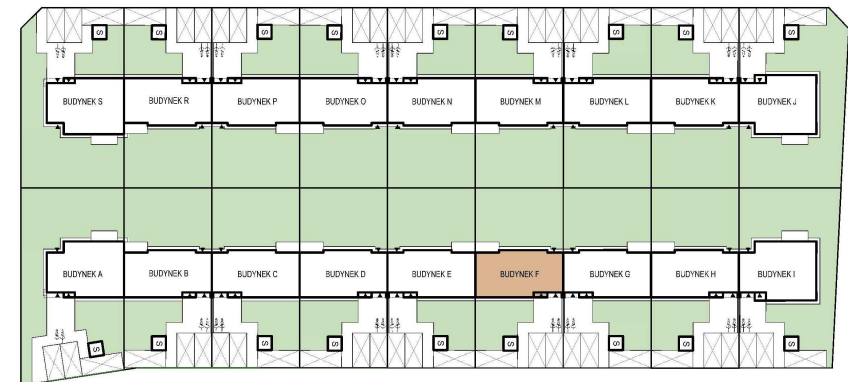

# DĘBOWE WZGÓRZE

POZIOM  
LICZBA POKOI  
POW. MIESZKANIA  
POW. BALKONU

PIĘTRO I  
3  
66,54 m<sup>2</sup>  
ok. 5,0 m<sup>2</sup>

PIĘTRO

PARTER

0 1 2 3 4 5 [m]

 **Nowy Dom**  
DEWELOPER

 [biuro@nowy-dom.eu](mailto:biuro@nowy-dom.eu)