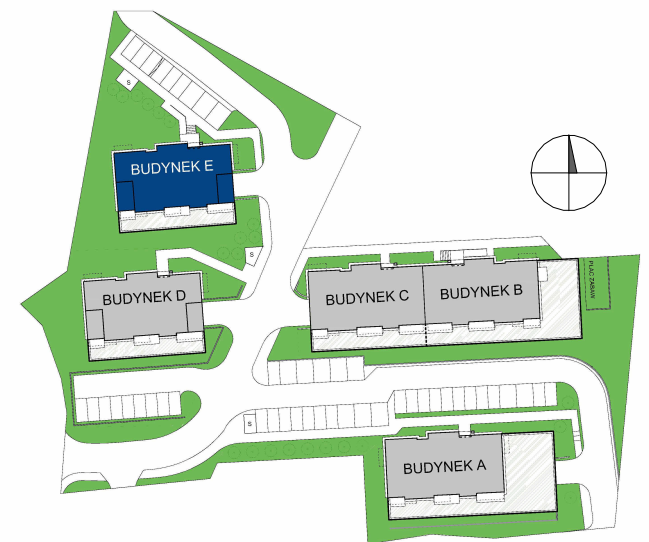

POM. GOSP.
PG12
BUDYNEK E

ELBLĄSKA

GRUDZIĄDZ

POZIOM
POW. UŻYTKOWA

PIĘTRO I
2,19 m²

0 1 2 3 4 5 [m]

Nowy Dom
DEVELOPER

 biuro@nowy-dom.eu

 510 213 514