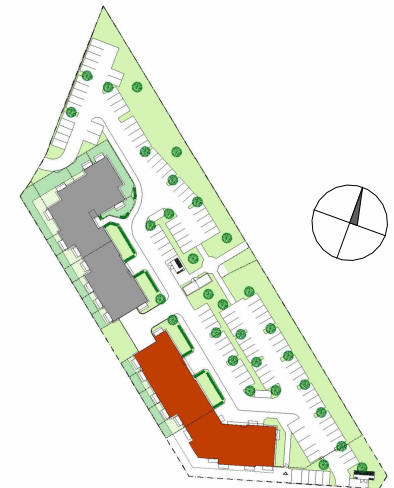

# ŁĘGI

GRUDZIĄDZ

POZIOM  
LICZBA POKOI  
POW. UŻYTKOWA  
POW. BALKONU

PIĘTRO II  
2  
39,79 m<sup>2</sup>  
ok. 4,6 m<sup>2</sup>

0 1 2 3 4 5 [m]

**Nowy Dom**  
DEVELOPER

 [biuro@nowy-dom.eu](mailto:biuro@nowy-dom.eu)