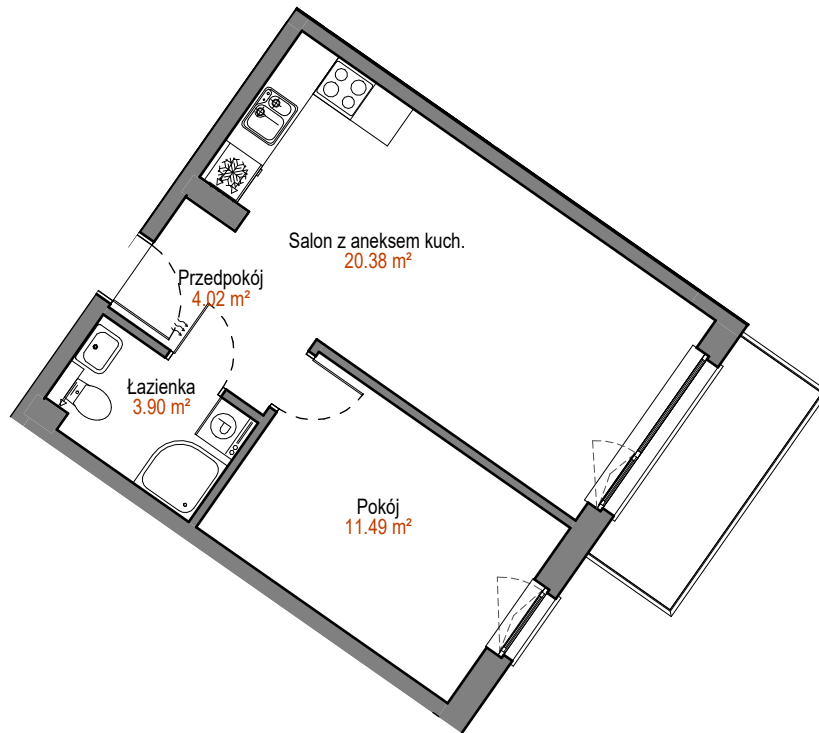

# ŁĘGI

GRUDZIĄDZ

POZIOM  
LICZBA POKOI  
POW. UŻYTKOWA  
POW. BALKONU

PIĘTRO II  
2  
39,79 m<sup>2</sup>  
ok. 4,6 m<sup>2</sup>

0 1 2 3 4 5 [m]

**Nowy Dom**  
DEVELOPER

 [biuro@nowy-dom.eu](mailto:biuro@nowy-dom.eu)