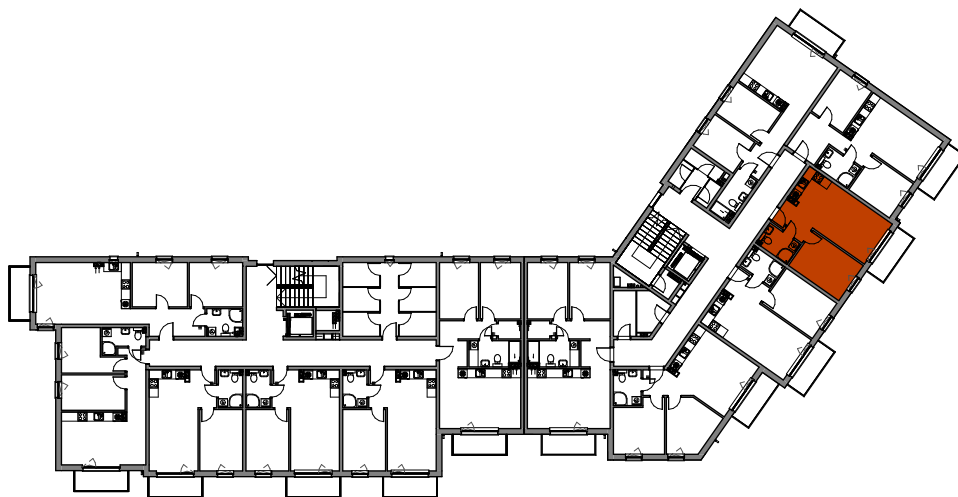

# ŁĘGI

GRUDZIĄDZ

POZIOM  
LICZBA POKOI  
POW. UŻYTKOWA  
POW. BALKONU

PIĘTRO II  
2  
39,79 m<sup>2</sup>  
ok. 4,6 m<sup>2</sup>

0 1 2 3 4 5 [m]

**Nowy Dom**  
DEVELOPER

 [biuro@nowy-dom.eu](mailto:biuro@nowy-dom.eu)