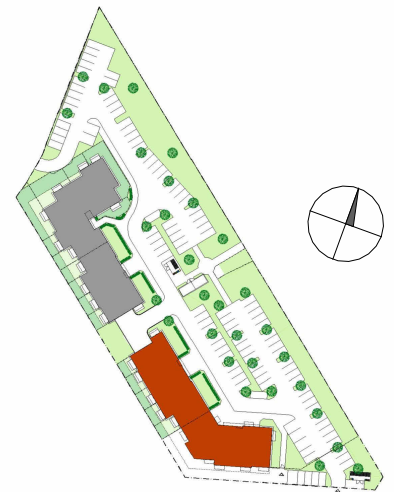

MIESZKANIE  
**M19**  
 BUDYNEK 1

**ŁĘGI**  
 GRUDZIĄDZ

POZIOM	PIĘTRO IV
LICZBA POKOI	3
POW. UŻYTKOWA	49,65 m <sup>2</sup>
POW. BALKONU	ok. 4,6 m <sup>2</sup>

 **Nowy Dom**  
 DEWELOPER

 [biuro@nowy-dom.eu](mailto:biuro@nowy-dom.eu)