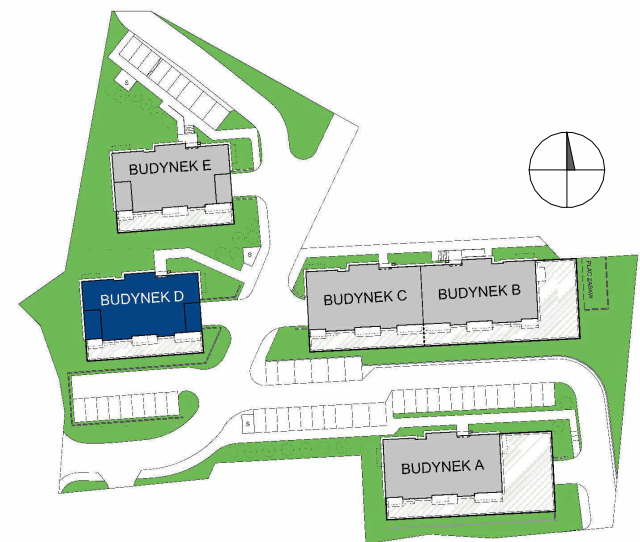

POM. GOSP.
PG12
 BUDYNEK D

ELBLĄSKA
 GRUDZIĄDZ

POZIOM	PIĘTRO I
POW. UŻYTKOWA	2,19 m ²

0 1 2 3 4 5 [m]