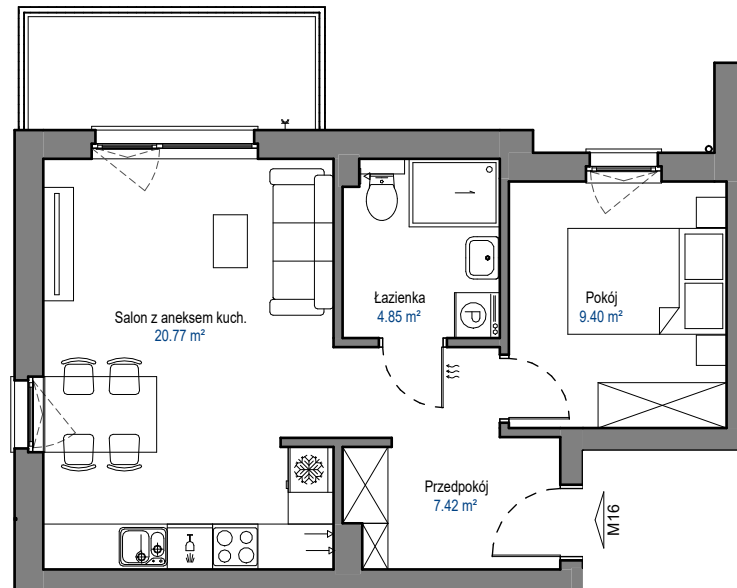

MIESZKANIE

M16

BUDYNEK C

ELBLĄSKA

GRUDZIĄDZ

POZIOM
LICZBA POKOI
POW. UŻYTKOWA
POW. BALKONU

PIĘTRO III
2
42,44 m²
5,7 m²

0 1 2 3 4 5 [m]