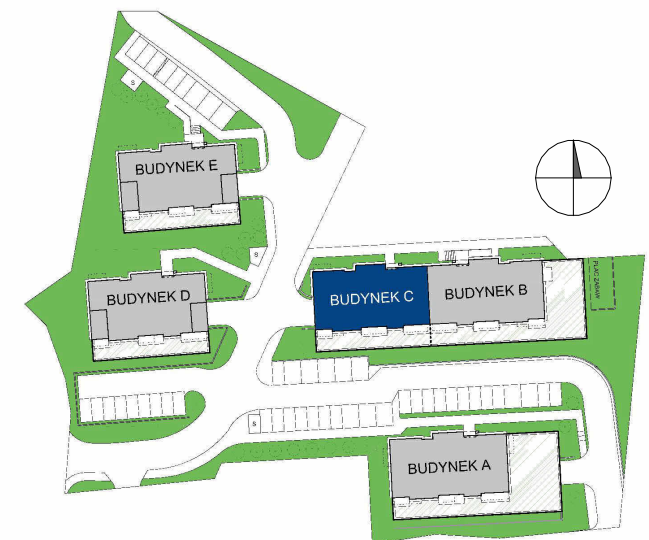

MIESZKANIE

M16

BUDYNEK C

ELBLĄSKA

GRUDZIĄDZ

POZIOM
LICZBA POKOI
POW. UŻYTKOWA
POW. BALKONU

PIĘTRO III
2
42,44 m²
5,7 m²

0 1 2 3 4 5 [m]