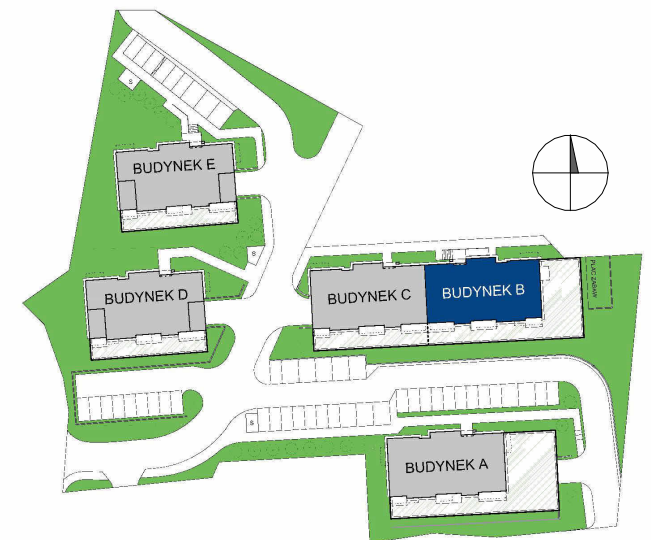

POM. GOSP.
PG14
BUDYNEK B

ELBLĄSKA

GRUDZIĄDZ

POZIOM

PIĘTRO II

POW. UŻYTKOWA

2,39 m²

0 1 2 3 4 5 [m]