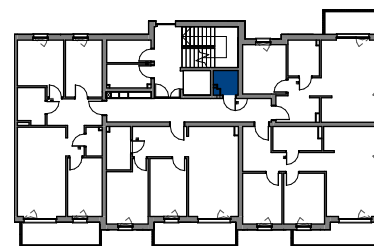

POM. GOSP.
PG14
BUDYNEK B

ELBLĄSKA

GRUDZIĄDZ

POZIOM

PIĘTRO II

POW. UŻYTKOWA

2,39 m²

0 1 2 3 4 5 [m]