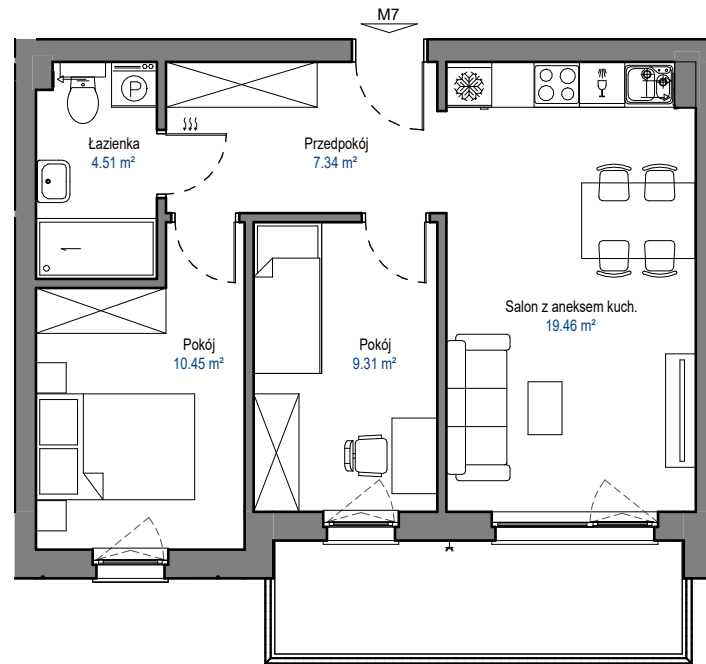

MIESZKANIE

M7

BUDYNEK B

ELBLĄSKA

GRUDZIĄDZ

POZIOM
LICZBA POKOI
POW. UŻYTKOWA
POW. BALKONU

PIĘTRO I
3
51,07 m²
8,0 m²

0 1 2 3 4 5 [m]