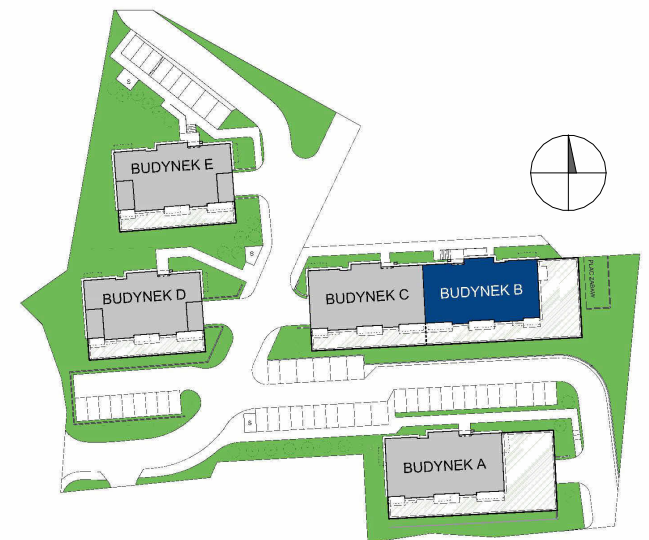

MIESZKANIE

M7

BUDYNEK B

ELBLĄSKA

GRUDZIĄDZ

POZIOM
LICZBA POKOI
POW. UŻYTKOWA
POW. BALKONU

PIĘTRO I
3
51,07 m²
8,0 m²

0 1 2 3 4 5 [m]