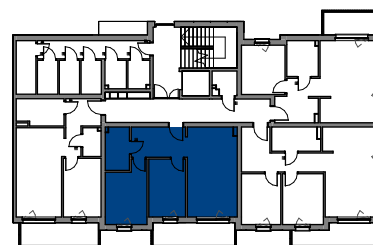

MIESZKANIE

M7

BUDYNEK B

ELBLĄSKA

GRUDZIĄDZ

POZIOM
LICZBA POKOI
POW. UŻYTKOWA
POW. BALKONU

PIĘTRO I
3
51,07 m²
8,0 m²

0 1 2 3 4 5 [m]