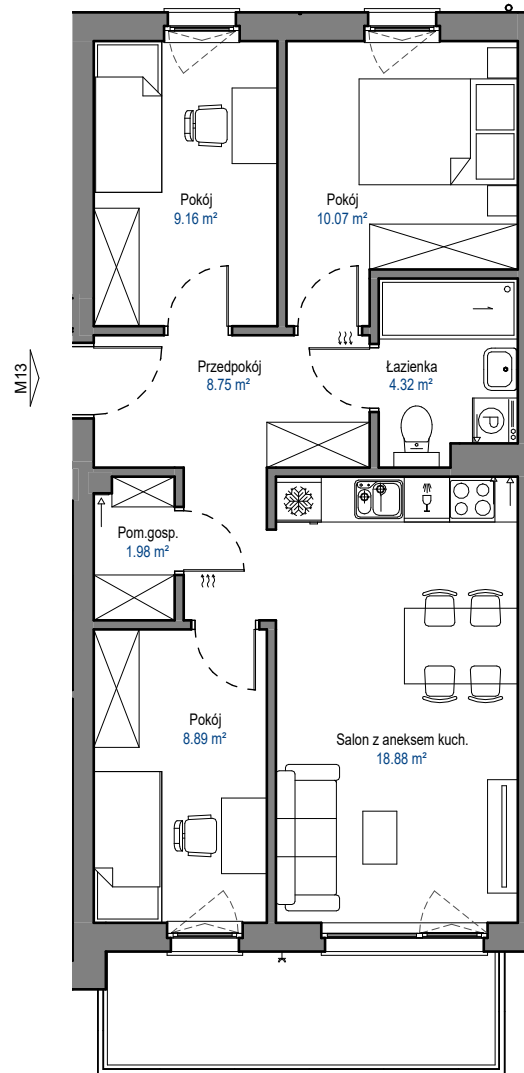

MIESZKANIE

M13

BUDYNEK C

ELBLĄSKA

GRUDZIĄDZ

POZIOM
LICZBA POKOI
POW. UŻYTKOWA
POW. BALKONU

PIĘTRO III
4
62,05 m²
7,7 m²

0 1 2 3 4 5 [m]