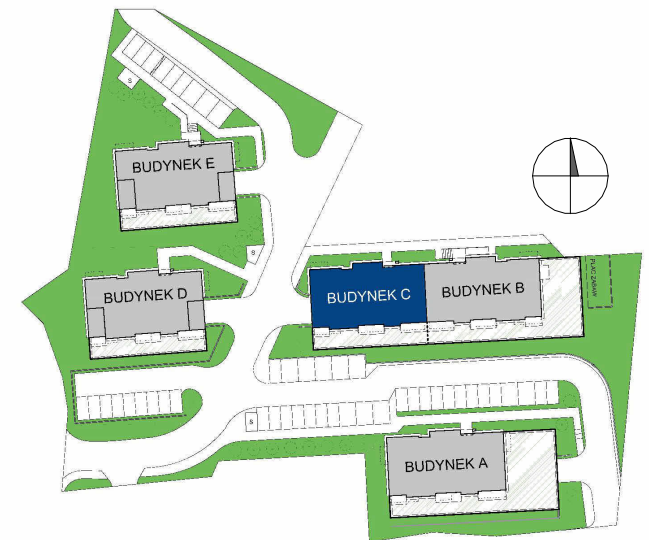

MIESZKANIE

M13

BUDYNEK C

ELBLĄSKA

GRUDZIĄDZ

POZIOM
LICZBA POKOI
POW. UŻYTKOWA
POW. BALKONU

PIĘTRO III
4
62,05 m²
7,7 m²

0 1 2 3 4 5 [m]