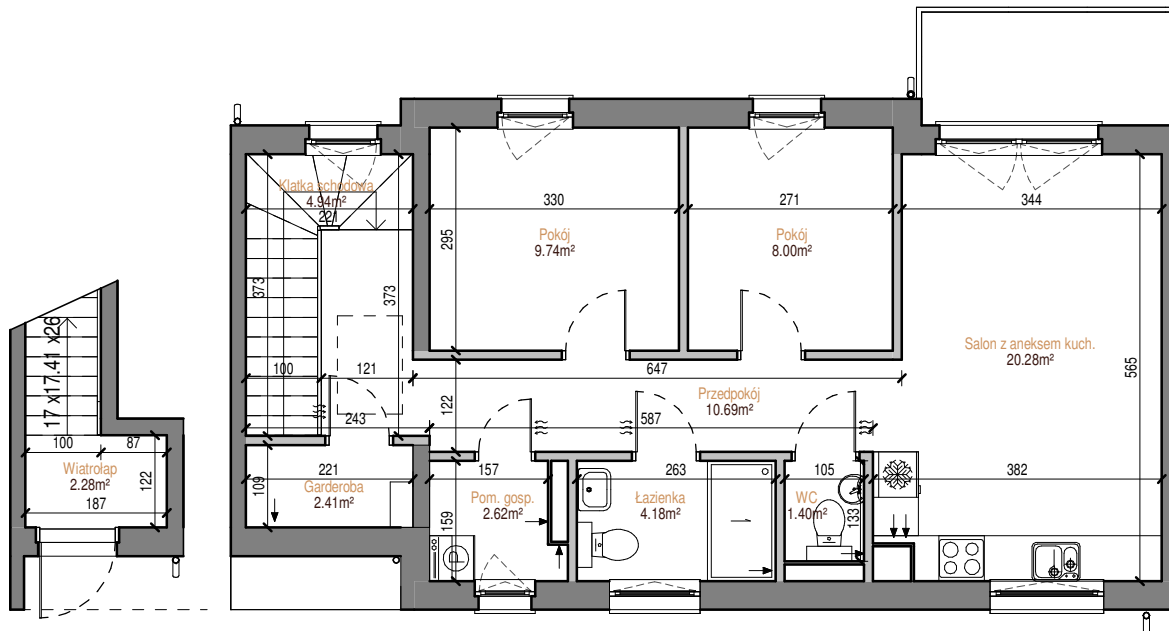

BUDYNEK

M

LOKAL 25

DĘBOWE WZGÓRZE

POZIOM
LICZBA POKOI
POW. MIESZKANIA
POW. BALKONU

PIĘTRO
3
66,54 m²
ok. 5,0 m²

PARTER

PIĘTRO