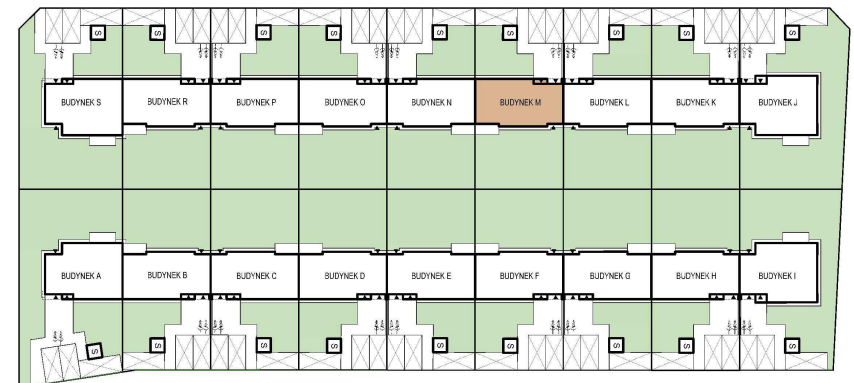

BUDYNEK

M

LOKAL 25

DĘBOWE WZGÓRZE

POZIOM
LICZBA POKOI
POW. MIESZKANIA
POW. BALKONU

PIĘTRO
3
66,54 m²
ok. 5,0 m²

PARTER

PIĘTRO