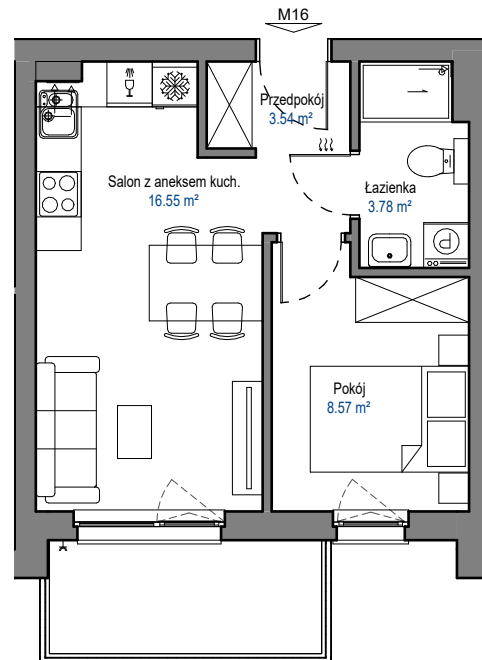

MIESZKANIE

M16

BUDYNEK D

ELBLĄSKA

GRUDZIĄDZ

POZIOM
LICZBA POKOI
POW. UŻYTKOWA
POW. BALKONU

PIĘTRO II
2
32,44 m²
5,4 m²

0 1 2 3 4 5 [m]