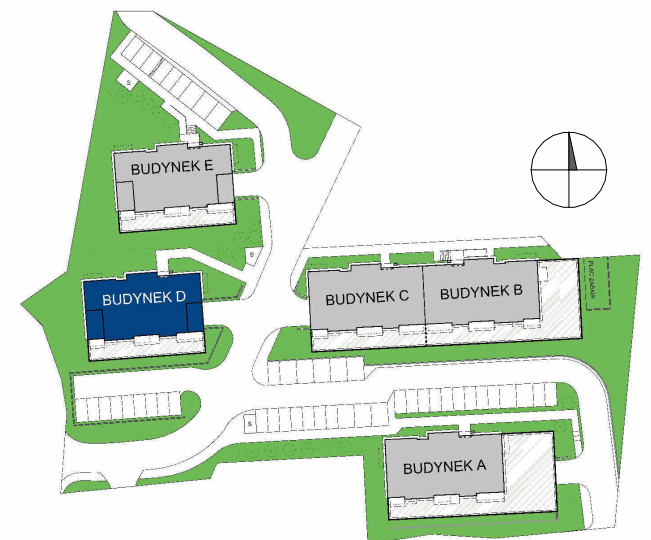

MIESZKANIE

M16

BUDYNEK D

ELBLĄSKA

GRUDZIĄDZ

POZIOM
LICZBA POKOI
POW. UŻYTKOWA
POW. BALKONU

PIĘTRO II
2
32,44 m²
5,4 m²

0 1 2 3 4 5 [m]