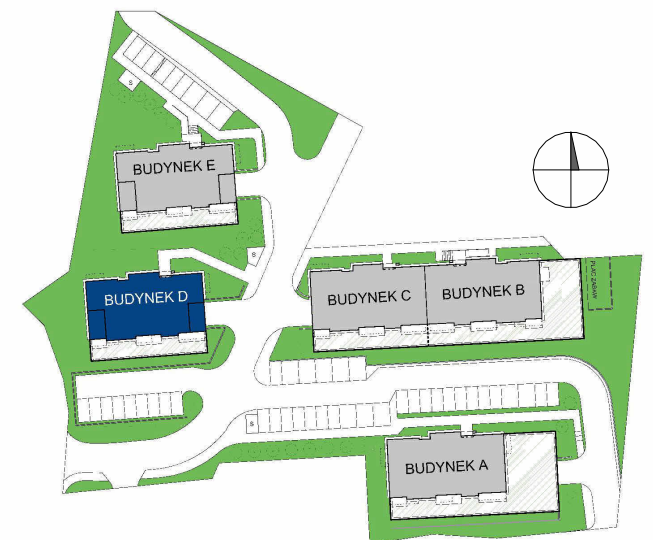

MIESZKANIE

M4

BUDYNEK D

ELBLĄSKA

GRUDZIĄDZ

POZIOM
LICZBA POKOI
POW. UŻYTKOWA
POW. BALKONU

PARTER
2
42,44 m²
5,7 m²

0 1 2 3 4 5 [m]