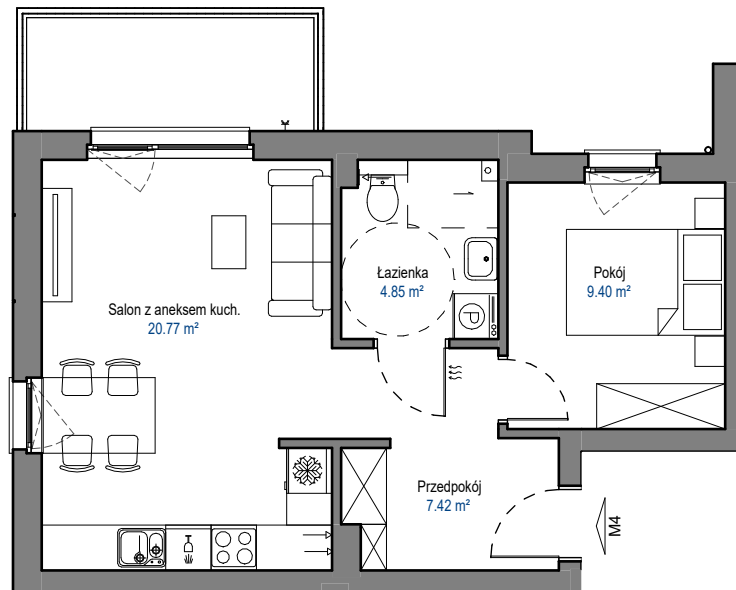

MIESZKANIE

M4

BUDYNEK D

ELBLĄSKA

GRUDZIĄDZ

POZIOM
LICZBA POKOI
POW. UŻYTKOWA
POW. BALKONU

PARTER
2
42,44 m²
5,7 m²

0 1 2 3 4 5 [m]