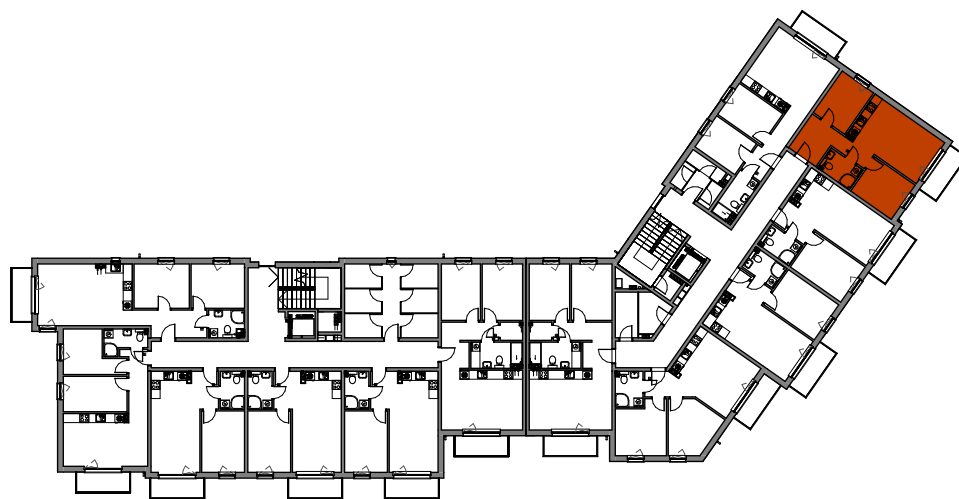

MIESZKANIE

M8

BUDYNEK 1

ŁĘGI

GRUDZIĄDZ

POZIOM
LICZBA POKOI
POW. UŻYTKOWA
POW. BALKONU

PIĘTRO II
3
48,65 m²
ok. 4,6 m²

0 1 2 3 4 5 [m]