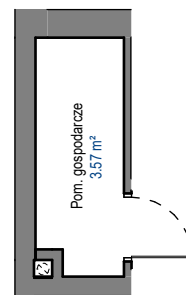

POM. GOSP.
PG11
BUDYNEK D

ELBLĄSKA

GRUDZIĄDZ

POZIOM

PIĘTRO I

POW. UŻYTKOWA

3,57 m²

0 1 2 3 4 5 [m]