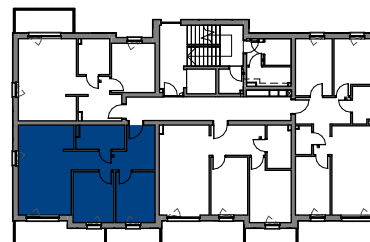

MIESZKANIE

M11

BUDYNEK C

ELBLĄSKA

GRUDZIĄDZ

POZIOM
LICZBA POKOI
POW. UŻYTKOWA
POW. BALKONU

PIĘTRO II
3
53,99 m²
7,6 m²

0 1 2 3 4 5 [m]