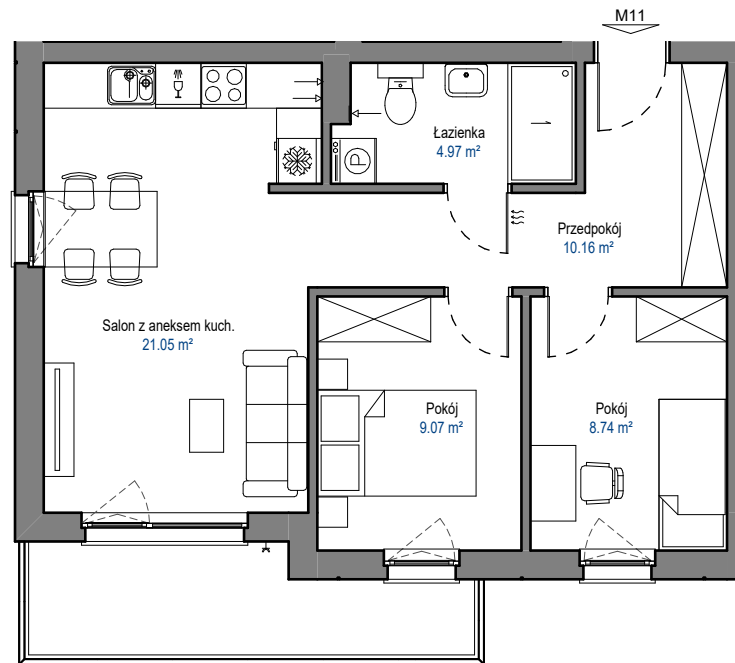

MIESZKANIE

M11

BUDYNEK C

ELBLĄSKA

GRUDZIĄDZ

POZIOM
LICZBA POKOI
POW. UŻYTKOWA
POW. BALKONU

PIĘTRO II
3
53,99 m²
7,6 m²

0 1 2 3 4 5 [m]