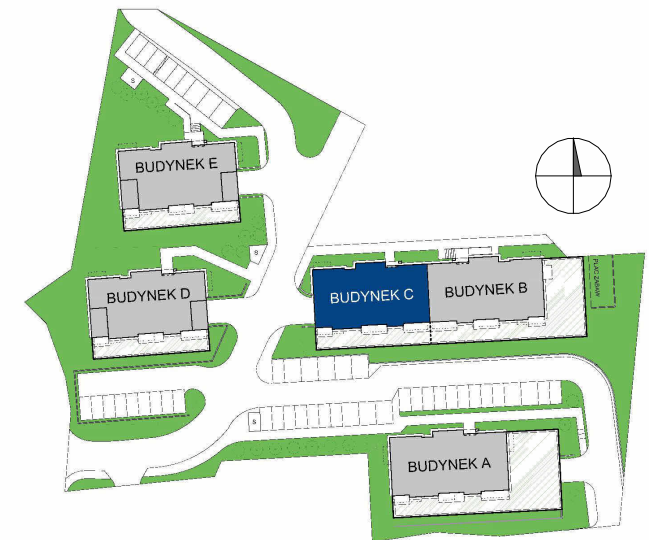

MIESZKANIE

M11

BUDYNEK C

ELBLĄSKA

GRUDZIĄDZ

POZIOM
LICZBA POKOI
POW. UŻYTKOWA
POW. BALKONU

PIĘTRO II
3
53,99 m²
7,6 m²

0 1 2 3 4 5 [m]