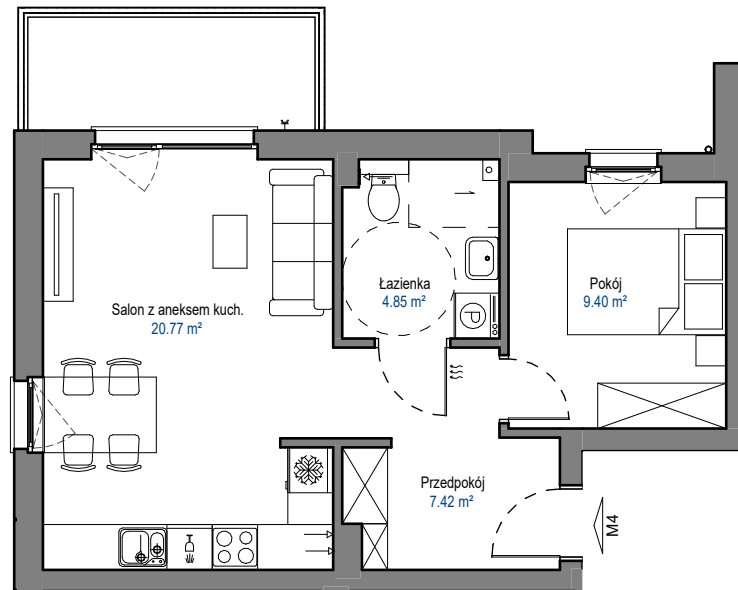

MIESZKANIE

M4

BUDYNEK C

ELBLĄSKA

GRUDZIĄDZ

POZIOM  
LICZBA POKOI  
POW. UŻYTKOWA  
POW. BALKONU

PARTER  
2  
42,44 m<sup>2</sup>  
5,7 m<sup>2</sup>

0 1 2 3 4 5 [m]