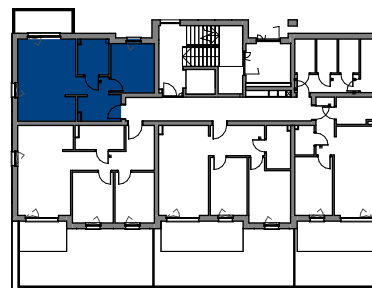

MIESZKANIE

M4

BUDYNEK C

ELBLĄSKA

GRUDZIĄDZ

POZIOM  
LICZBA POKOI  
POW. UŻYTKOWA  
POW. BALKONU

PARTER  
2  
42,44 m<sup>2</sup>  
5,7 m<sup>2</sup>

0 1 2 3 4 5 [m]