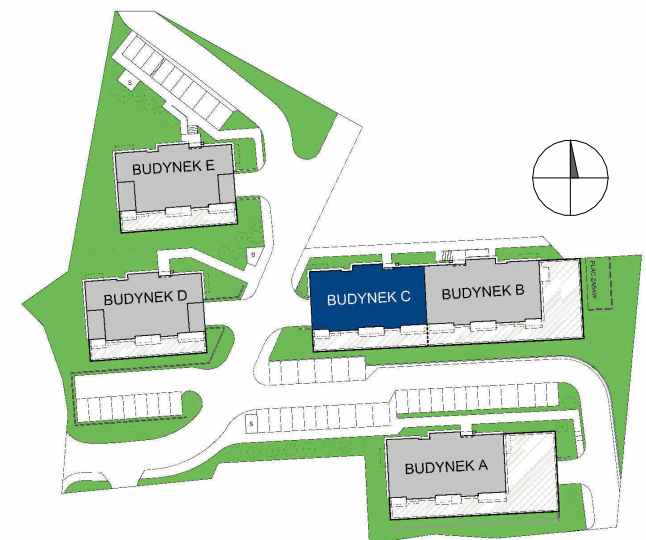

MIESZKANIE

M4

BUDYNEK C

ELBLĄSKA

GRUDZIĄDZ

POZIOM  
LICZBA POKOI  
POW. UŻYTKOWA  
POW. BALKONU

PARTER  
2  
42,44 m<sup>2</sup>  
5,7 m<sup>2</sup>

0 1 2 3 4 5 [m]