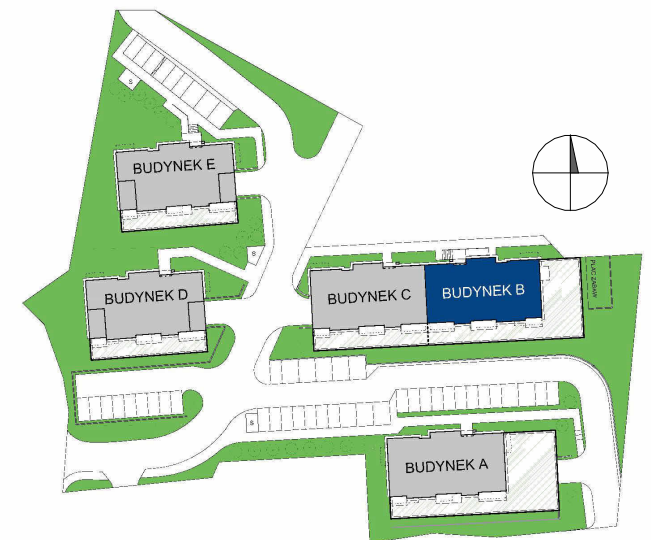

MIESZKANIE

M1

BUDYNEK B

ELBLĄSKA

GRUDZIĄDZ

POZIOM

LICZBA POKOI

POW. UŻYTKOWA

POW. TARASU ZIELONEGO

PARTER

2

42,52 m²

ok.48 m²

0 1 2 3 4 5 [m]

Nowy Dom
DEVELOPER

 biuro@nowy-dom.eu