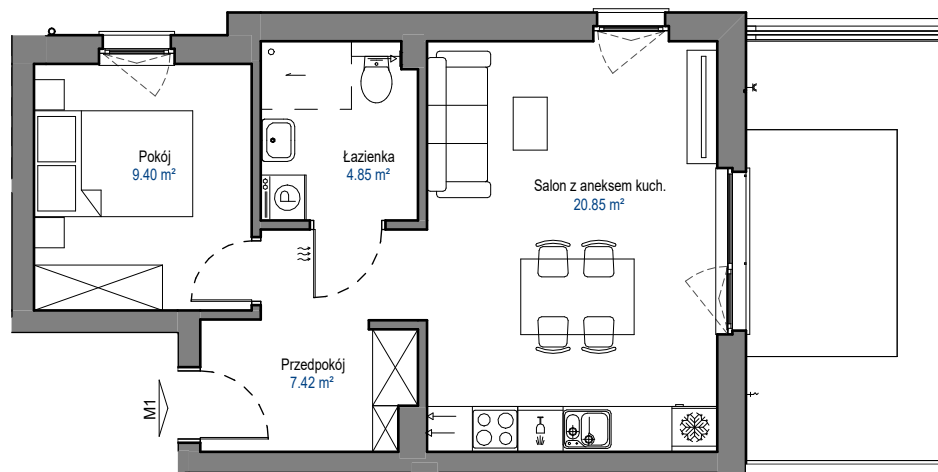

MIESZKANIE

M1

BUDYNEK B

ELBLĄSKA

GRUDZIĄDZ

POZIOM

LICZBA POKOI

POW. UŻYTKOWA

POW. TARASU ZIELONEGO

PARTER

2

42,52 m²

ok.48 m²

0 1 2 3 4 5 [m]

Nowy Dom
DEVELOPER

 biuro@nowy-dom.eu