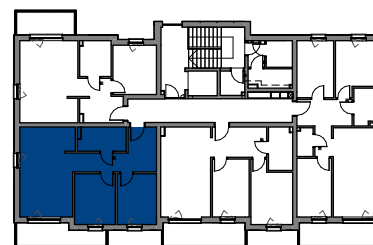

MIESZKANIE

M19

BUDYNEK C

ELBLĄSKA

GRUDZIĄDZ

POZIOM
LICZBA POKOI
POW. UŻYTKOWA
POW. BALKONU

PIĘTRO IV
3
53,99 m²
7,6 m²

0 1 2 3 4 5 [m]