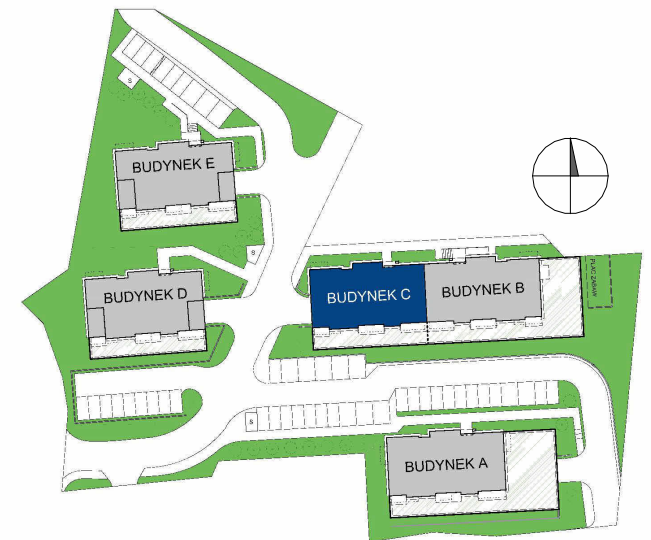

MIESZKANIE

M19

BUDYNEK C

ELBLĄSKA

GRUDZIĄDZ

POZIOM
LICZBA POKOI
POW. UŻYTKOWA
POW. BALKONU

PIĘTRO IV
3
53,99 m²
7,6 m²

0 1 2 3 4 5 [m]