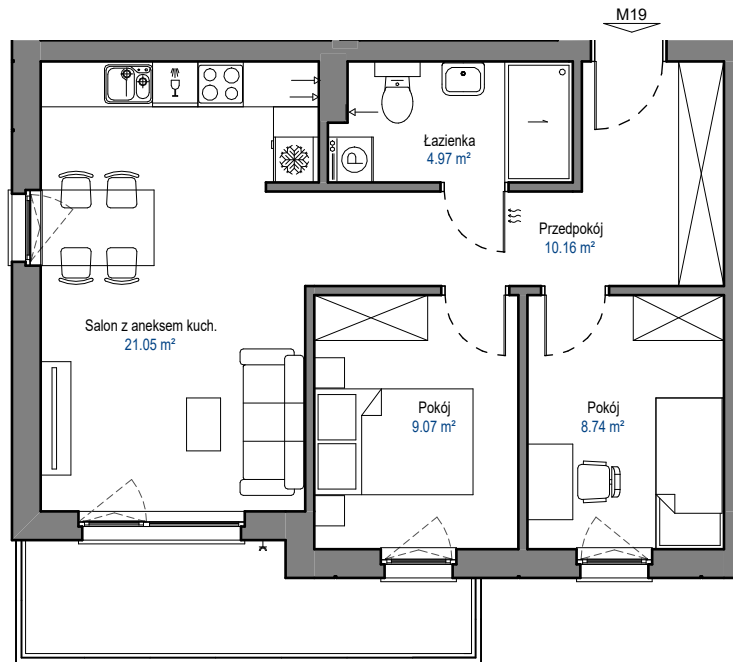

MIESZKANIE

M19

BUDYNEK C

ELBLĄSKA

GRUDZIĄDZ

POZIOM
LICZBA POKOI
POW. UŻYTKOWA
POW. BALKONU

PIĘTRO IV
3
53,99 m²
7,6 m²

0 1 2 3 4 5 [m]