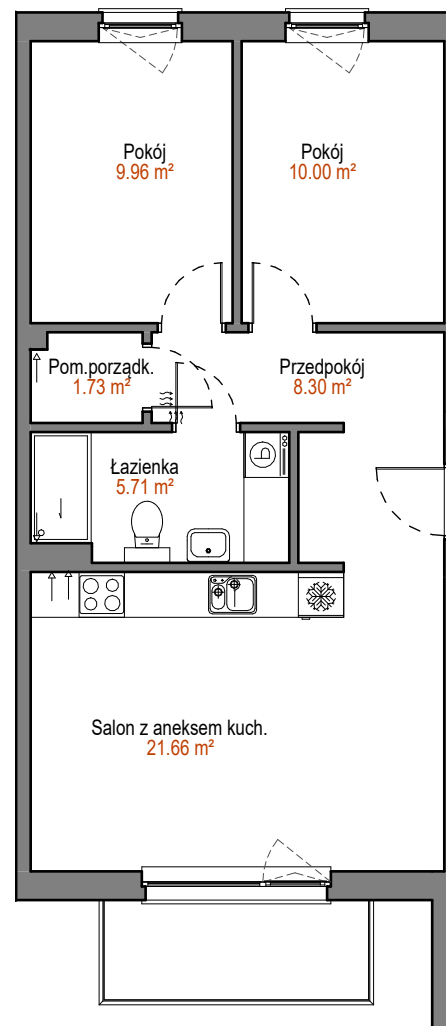

MIESZKANIE
M12
BUDYNEK 1

ŁĘGI
GRUDZIĄDZ

POZIOM
LICZBA POKOI
POW. UŻYTKOWA
POW. BALKONU

PIĘTRO II
3
57,36 m²
ok. 4,6 m²

 **Nowy Dom**
DEVELOPER

 biuro@nowy-dom.eu

 510 213 514