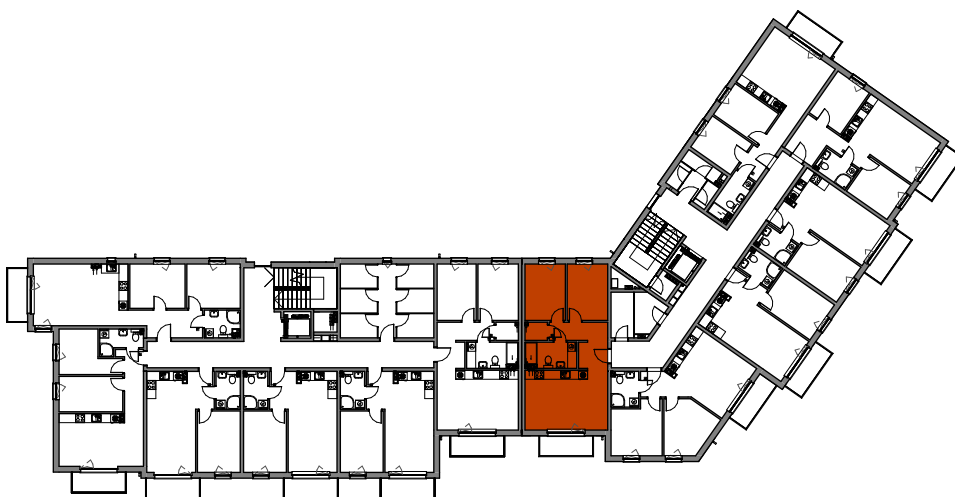

MIESZKANIE
M12
BUDYNEK 1

ŁĘGI
GRUDZIĄDZ

POZIOM
LICZBA POKOI
POW. UŻYTKOWA
POW. BALKONU

PIĘTRO II
3
57,36 m²
ok. 4,6 m²

 **Nowy Dom**
DEVELOPER

 biuro@nowy-dom.eu

 510 213 514