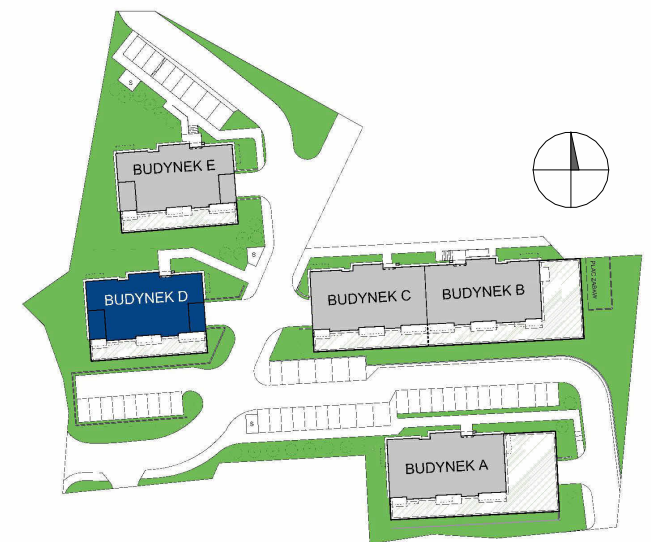

POM. GOSP.
PG6
BUDYNEK D

ELBLĄSKA

GRUDZIĄDZ

POZIOM

PARTER

POW. UŻYTKOWA

2,76 m²

0 1 2 3 4 5 [m]