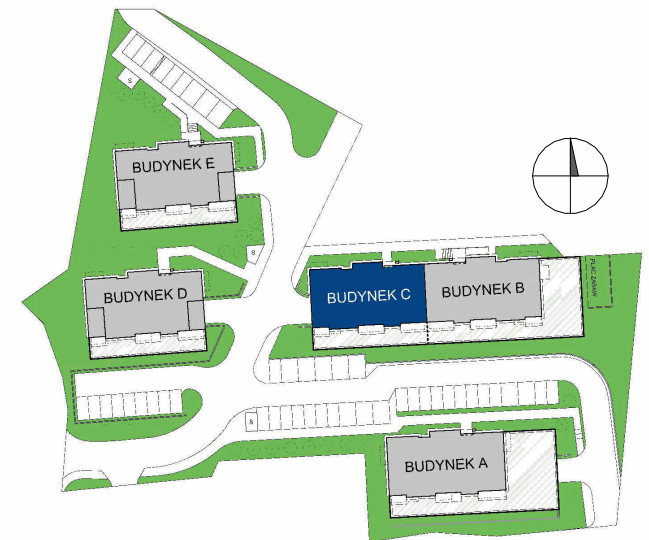

MIESZKANIE

M9

BUDYNEK C

ELBLĄSKA

GRUDZIĄDZ

POZIOM
LICZBA POKOI
POW. UŻYTKOWA
POW. BALKONU

PIĘTRO II
4
62,05 m²
7,7 m²

0 1 2 3 4 5 [m]