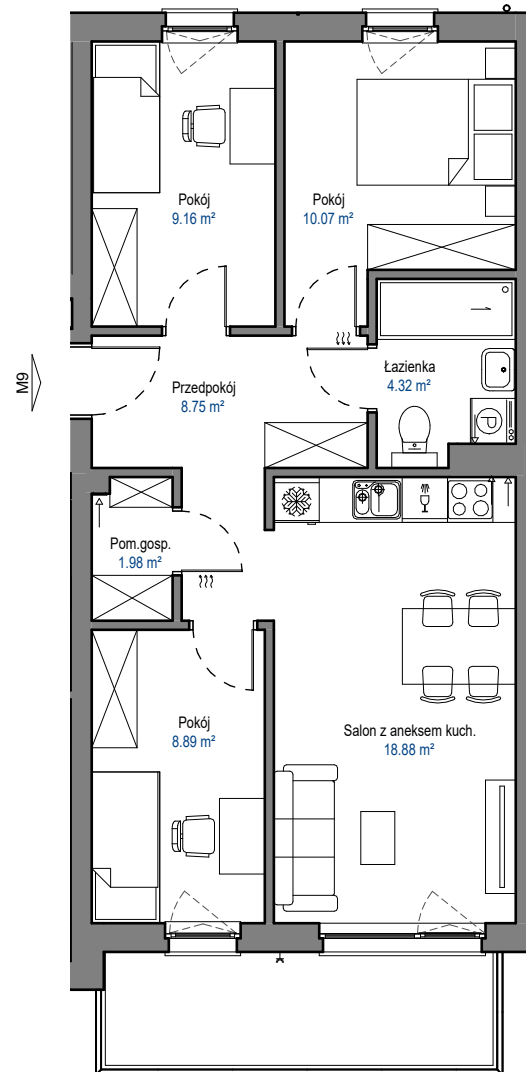

MIESZKANIE

M9

BUDYNEK C

ELBLĄSKA

GRUDZIĄDZ

POZIOM
LICZBA POKOI
POW. UŻYTKOWA
POW. BALKONU

PIĘTRO II
4
62,05 m²
7,7 m²

0 1 2 3 4 5 [m]