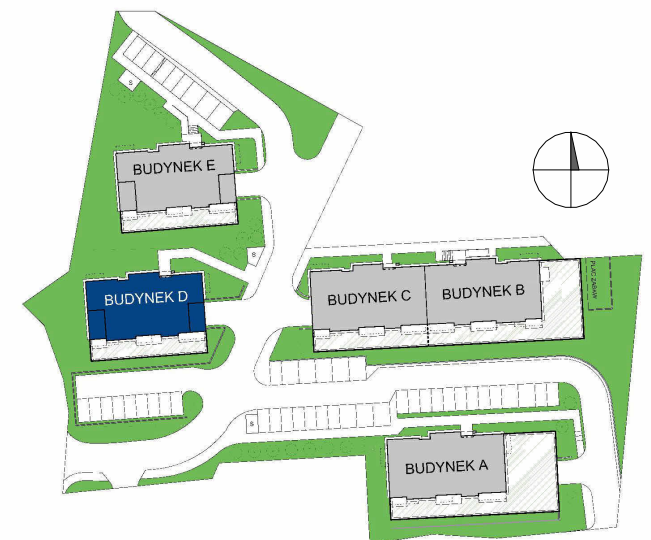

MIESZKANIE

M9

BUDYNEK D

ELBLĄSKA

GRUDZIĄDZ

POZIOM
LICZBA POKOI
POW. UŻYTKOWA
POW. BALKONU

PIĘTRO II
2
39,00 m²
6,0 m²

0 1 2 3 4 5 [m]