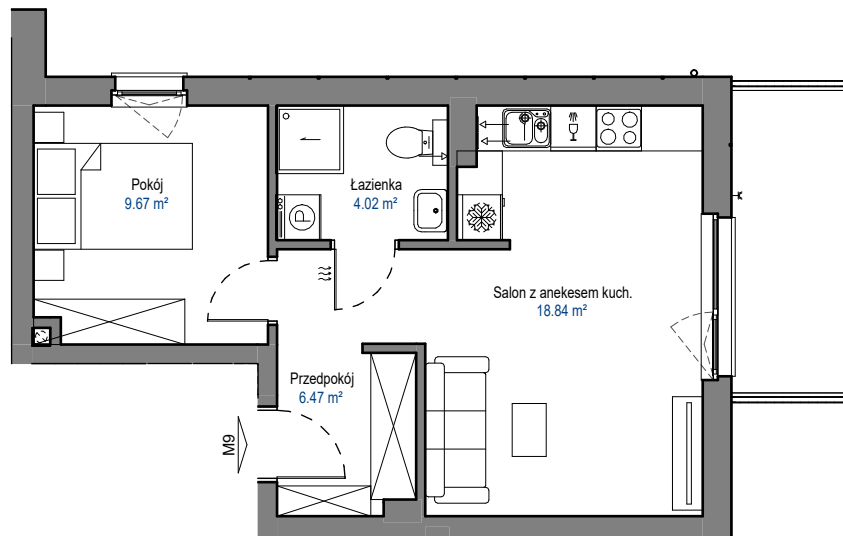

MIESZKANIE

M9

BUDYNEK D

ELBLĄSKA

GRUDZIĄDZ

POZIOM
LICZBA POKOI
POW. UŻYTKOWA
POW. BALKONU

PIĘTRO II
2
39,00 m²
6,0 m²

0 1 2 3 4 5 [m]