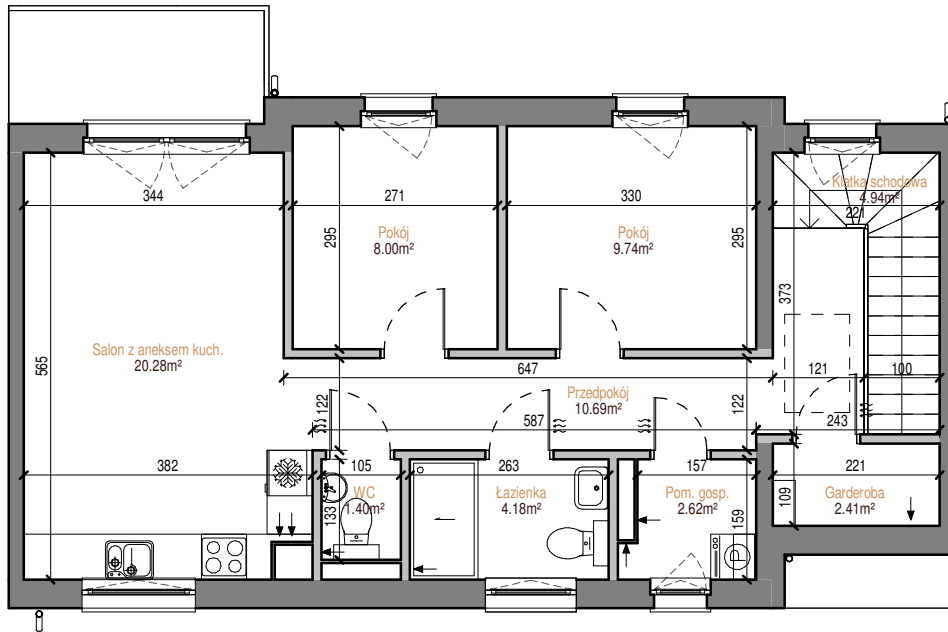

BUDYNEK

P

LOKAL 32

# DĘBOWE WZGÓRZE

POZIOM  
LICZBA POKOI  
POW. MIESZKANIA  
POW. BALKONU

PIĘTRO  
3  
66,54 m<sup>2</sup>  
ok. 5,0 m<sup>2</sup>

PIĘTRO

PARTER

0 1 2 3 4 5 [m]

**Nowy Dom**  
DEWELOPER

biuro@nowy-dom.eu