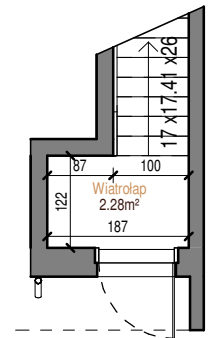

BUDYNEK

P

LOKAL 32

# DĘBOWE WZGÓRZE

POZIOM  
LICZBA POKOI  
POW. MIESZKANIA  
POW. BALKONU

PIĘTRO  
3  
66,54 m<sup>2</sup>  
ok. 5,0 m<sup>2</sup>

PIĘTRO

PARTER

0 1 2 3 4 5 [m]

**Nowy Dom**  
DEWELOPER

biuro@nowy-dom.eu