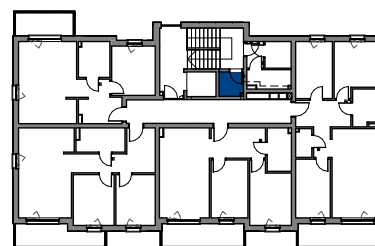

POM. GOSP.
PG25
BUDYNEK C

ELBLĄSKA

GRUDZIĄDZ

POZIOM

PIĘTRO IV

POW. UŻYTKOWA

2,56 m²

0 1 2 3 4 5 [m]