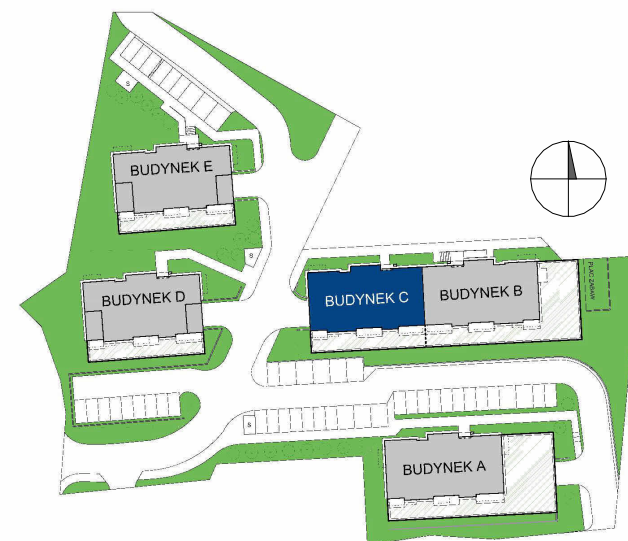

POM. GOSP.
PG25
BUDYNEK C

ELBLĄSKA

GRUDZIĄDZ

POZIOM

PIĘTRO IV

POW. UŻYTKOWA

2,56 m²

0 1 2 3 4 5 [m]