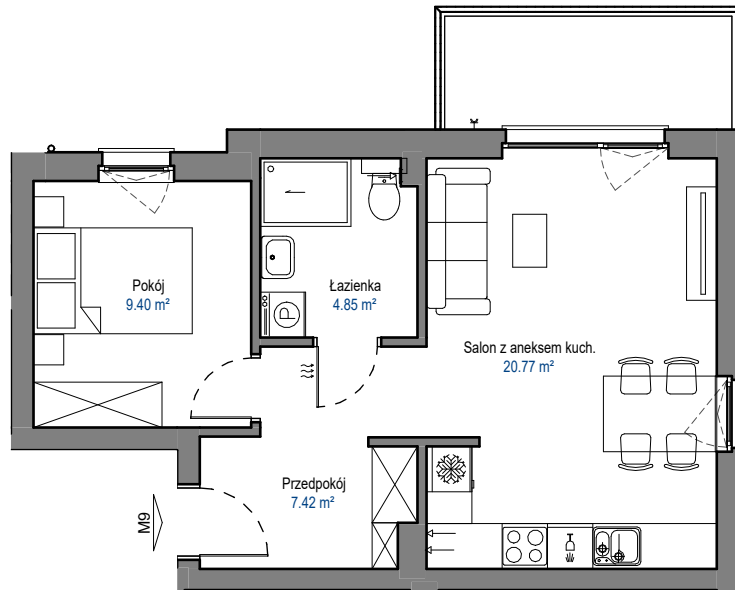

MIESZKANIE

M9

BUDYNEK B

ELBLĄSKA

GRUDZIĄDZ

POZIOM
LICZBA POKOI
POW. UŻYTKOWA
POW. BALKONU

PIĘTRO II
2
42,44 m²
5,7 m²

0 1 2 3 4 5 [m]