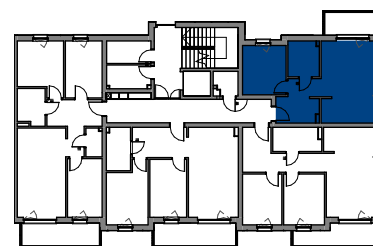

MIESZKANIE

M9

BUDYNEK B

ELBLĄSKA

GRUDZIĄDZ

POZIOM
LICZBA POKOI
POW. UŻYTKOWA
POW. BALKONU

PIĘTRO II
2
42,44 m²
5,7 m²

0 1 2 3 4 5 [m]