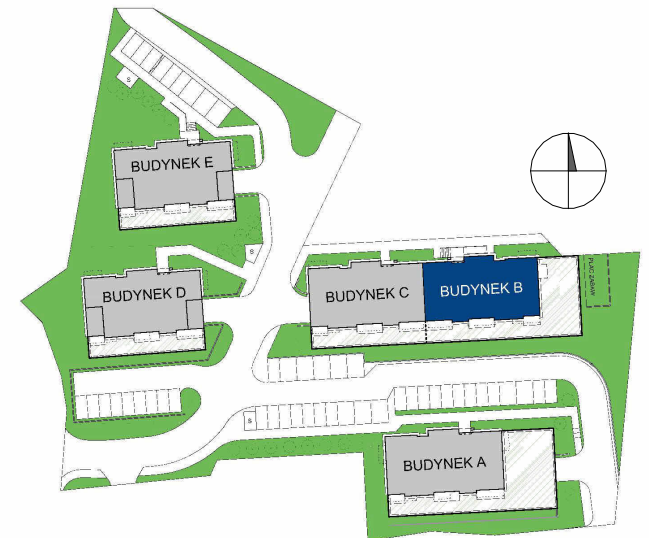

MIESZKANIE

M9

BUDYNEK B

ELBLĄSKA

GRUDZIĄDZ

POZIOM
LICZBA POKOI
POW. UŻYTKOWA
POW. BALKONU

PIĘTRO II
2
42,44 m²
5,7 m²

0 1 2 3 4 5 [m]