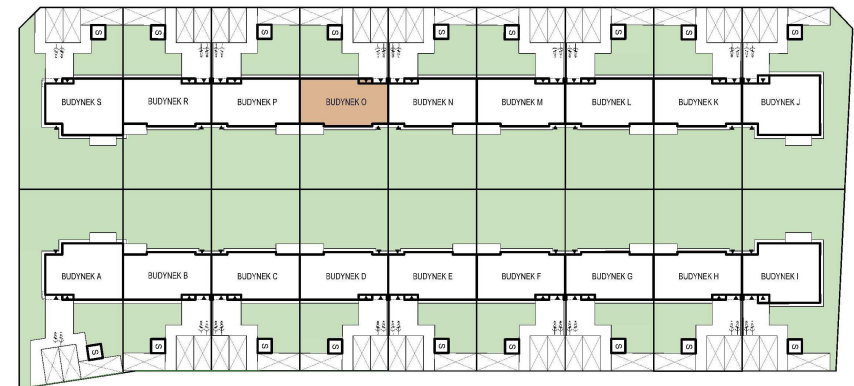

BUDYNEK

LOKAL 29

DĘBOWE WZGÓRZE

POZIOM
LICZBA POKOI
POW. MIESZKANIA
POW. BALKONU

PIĘTRO
3
66,54 m²
ok. 5,0 m²

PARTER

PIĘTRO

0 1 2 3 4 5 [m]