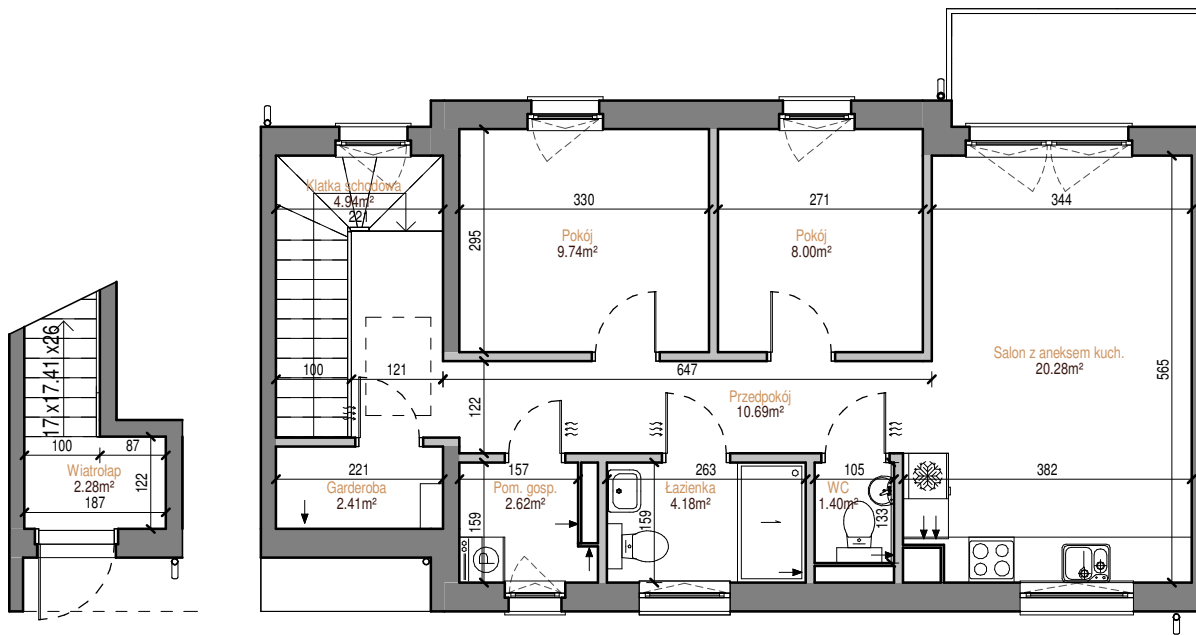

BUDYNEK

LOKAL 29

DĘBOWE WZGÓRZE

POZIOM
LICZBA POKOI
POW. MIESZKANIA
POW. BALKONU

PIĘTRO
3
66,54 m²
ok. 5,0 m²

PARTER

PIĘTRO

0 1 2 3 4 5 [m]