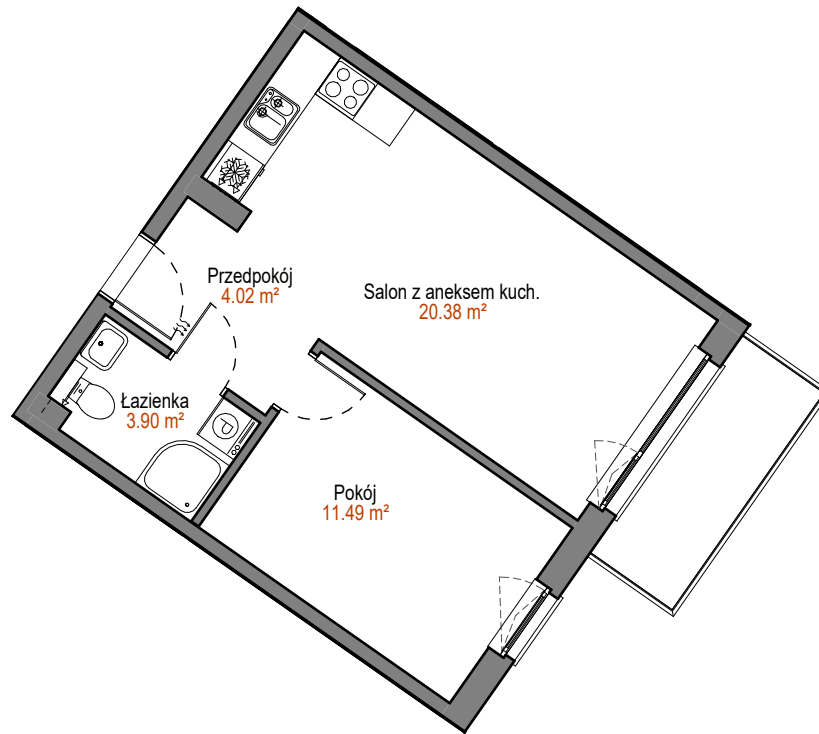

MIESZKANIE

M3

BUDYNEK 1

ŁĘGI

GRUDZIĄDZ

POZIOM
LICZBA POKOI
POW. UŻYTKOWA
POW. BALKONU

PIĘTRO I
2
39,79 m²
ok. 4,6 m²

0 1 2 3 4 5 [m]