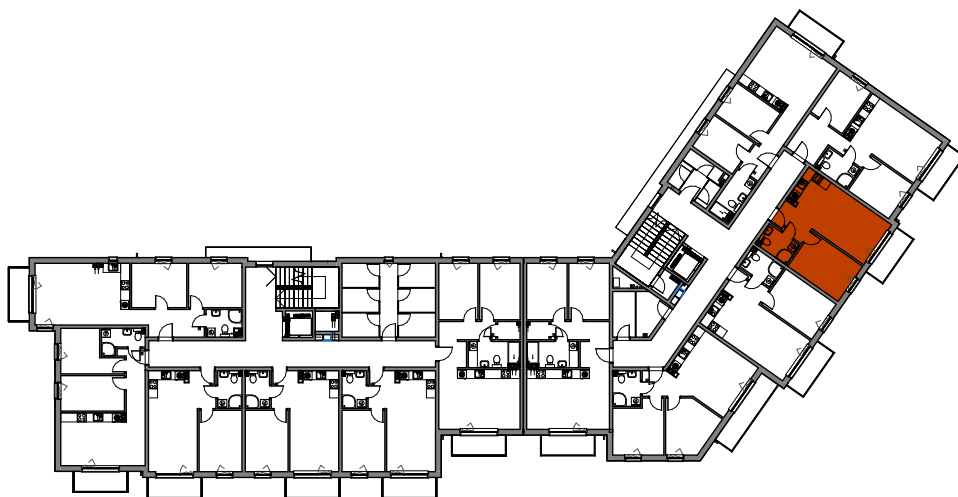

MIESZKANIE

M3

BUDYNEK 1

ŁĘGI

GRUDZIĄDZ

POZIOM
LICZBA POKOI
POW. UŻYTKOWA
POW. BALKONU

PIĘTRO I
2
39,79 m²
ok. 4,6 m²

0 1 2 3 4 5 [m]