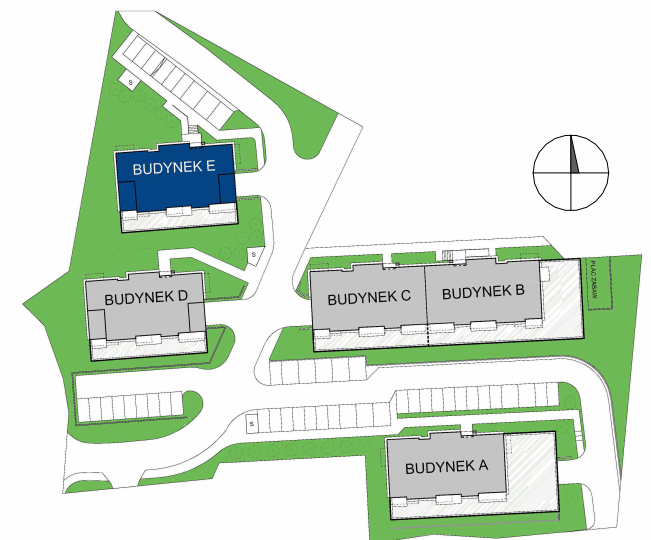

POM. GOSP.

PG6

BUDYNEK E

ELBLĄSKA

GRUDZIĄDZ

POZIOM

POW. UŻYTKOWA

PARTER

2,76 m<sup>2</sup>

0 1 2 3 4 5 [m]

**Nowy Dom**  
DEVELOPER

 [biuro@nowy-dom.eu](mailto:biuro@nowy-dom.eu)

 510 213 514