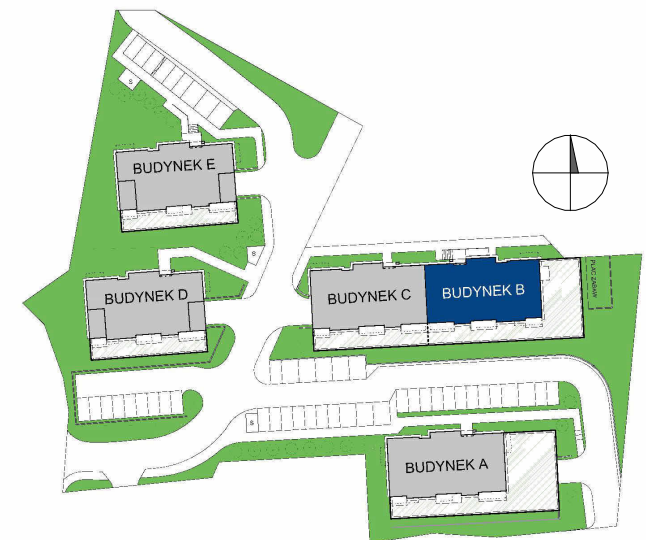

POM. GOSP.

PG17

BUDYNEK B

ELBLĄSKA

GRUDZIĄDZ

POZIOM

POW. UŻYTKOWA

PIĘTRO III

2,39 m<sup>2</sup>

0 1 2 3 4 5 [m]

**Nowy Dom**  
DEVELOPER

 [biuro@nowy-dom.eu](mailto:biuro@nowy-dom.eu)

 510 213 514