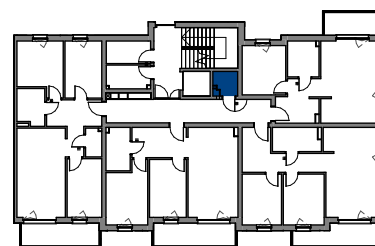

POM. GOSP.

PG17

BUDYNEK B

ELBLĄSKA

GRUDZIĄDZ

POZIOM

POW. UŻYTKOWA

PIĘTRO III

2,39 m<sup>2</sup>

0 1 2 3 4 5 [m]

**Nowy Dom**  
DEVELOPER

 [biuro@nowy-dom.eu](mailto:biuro@nowy-dom.eu)

 510 213 514