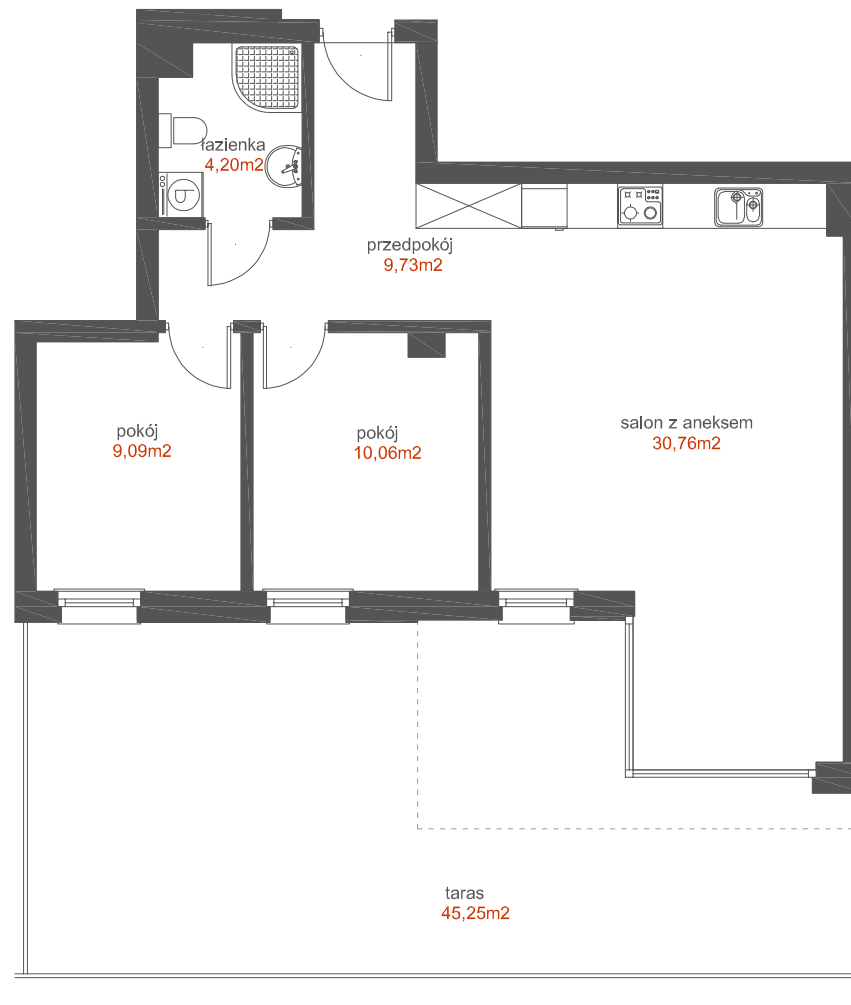

MIESZKANIE

2

APARTAMENTY
WISŁA

GRUDZIĄDZ

KLATKA
POZIOM
LICZBA POKOI
POW. UŻYTKOWA
POW. TARASU

A
I PIĘTRO
3
63,84 m²
45,25 m²

WISŁA

0 1 2 3 4 5m