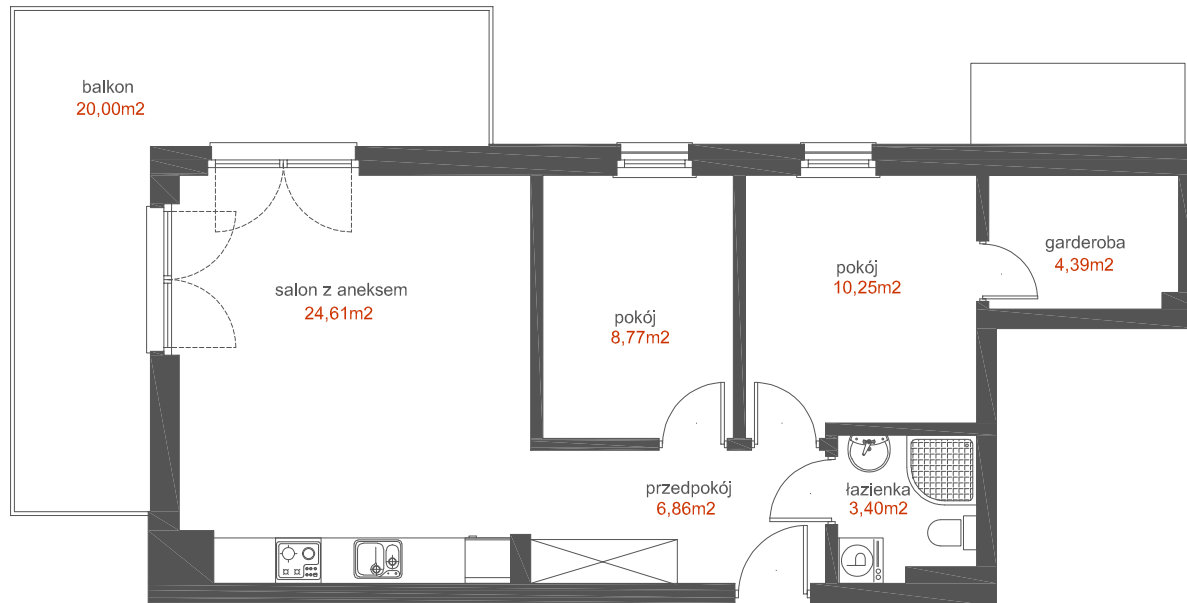

MIESZKANIE

5

APARTAMENTY
WISŁA

GRUDZIĄDZ

KLATKA
POZIOM
LICZBA POKOI
POW. UŻYTKOWA
POW. BALKONU

A
I PIĘTRO
3
58,28 m²
20,00 m²

WISŁA

0 1 2 3 4 5m