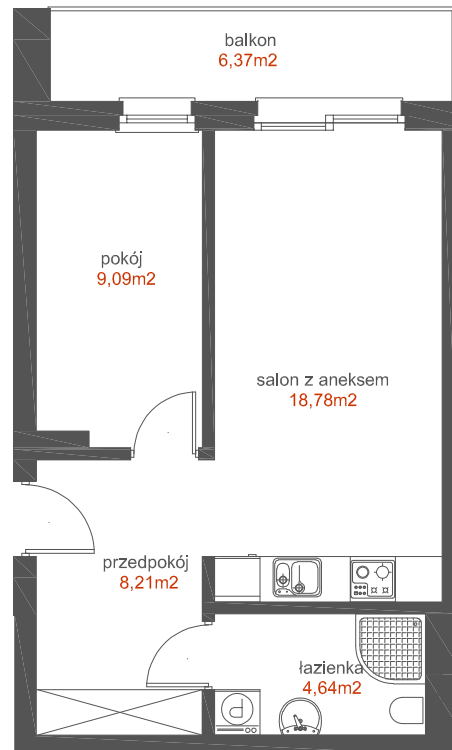

MIESZKANIE

11

APARTAMENTY
WISŁA

GRUDZIĄDZ

KLATKA
POZIOM
LICZBA POKOI
POW. UŻYTKOWA
POW. BALKONU

A
III PIĘTRO
3
40,72 m²
6,37 m²

WISŁA

0 1 2 3 4 5m