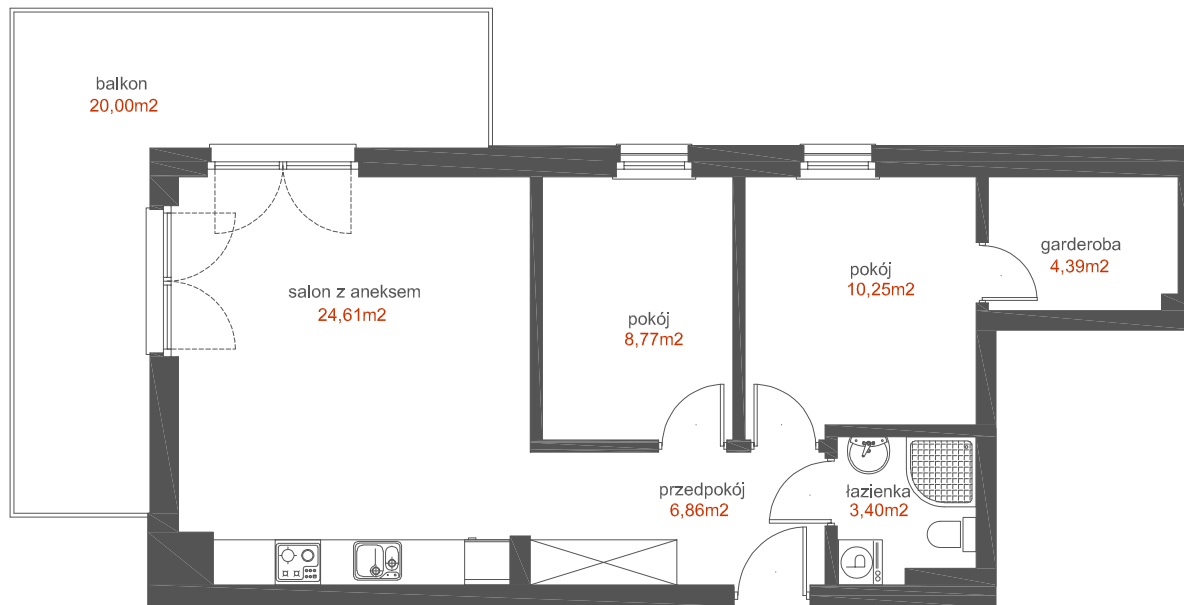

MIESZKANIE

15

APARTAMENTY
WISŁA

GRUDZIĄDZ

KLATKA
POZIOM
LICZBA POKOI
POW. UŻYTKOWA
POW. BALKONU

A
III PIĘTRO
3
58,28 m²
20,00 m²

WISŁA

0 1 2 3 4 5m