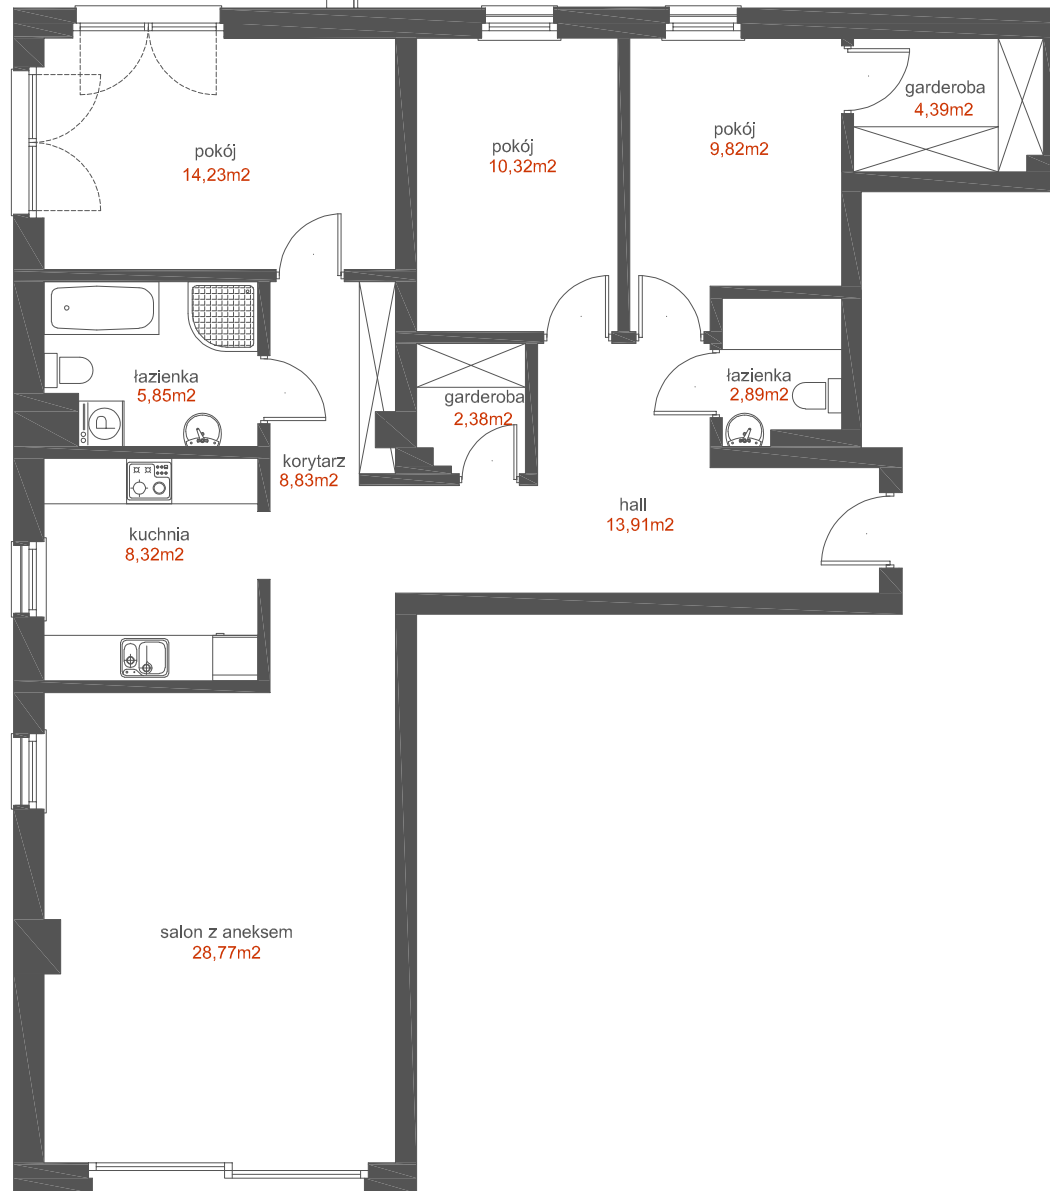

MIESZKANIE

18

APARTAMENTY
WISŁA

GRUDZIĄDZ

KLATKA
POZIOM
LICZBA POKOI
POW. UŻYTKOWA
POW. BALKONU

A
IV PIĘTRO
4
109,71 m²
45,83 m²

WISŁA

0 1 2 3 4 5m