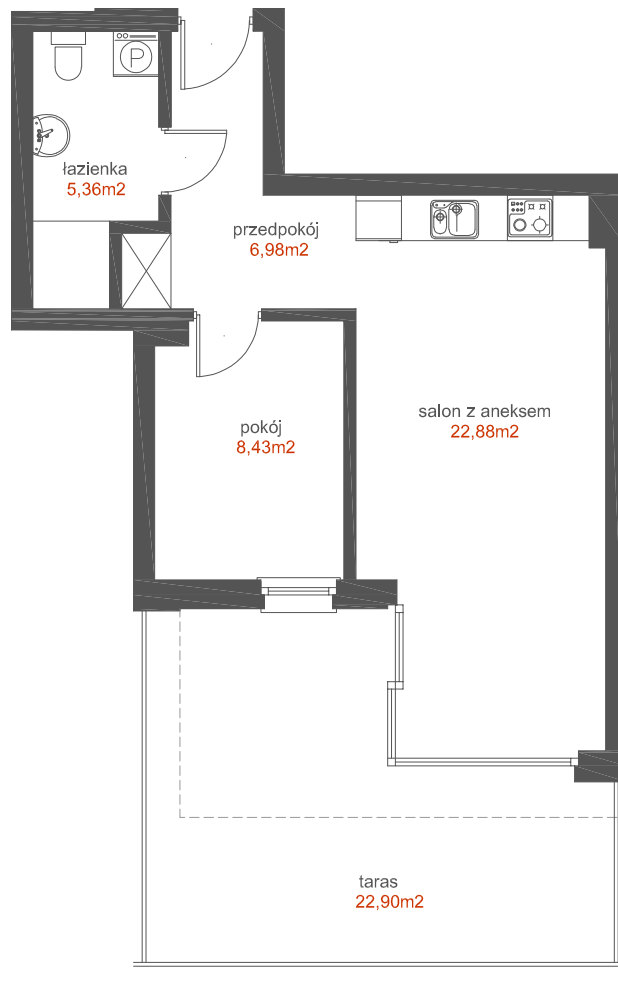

MIESZKANIE

21

APARTAMENTY
WISŁA

GRUDZIĄDZ

KLATKA
POZIOM
LICZBA POKOI
POW. UŻYTKOWA
POW. TARASU

B
I PIĘTRO
2
43,65 m²
22,90 m²

WISŁA

0 1 2 3 4 5m