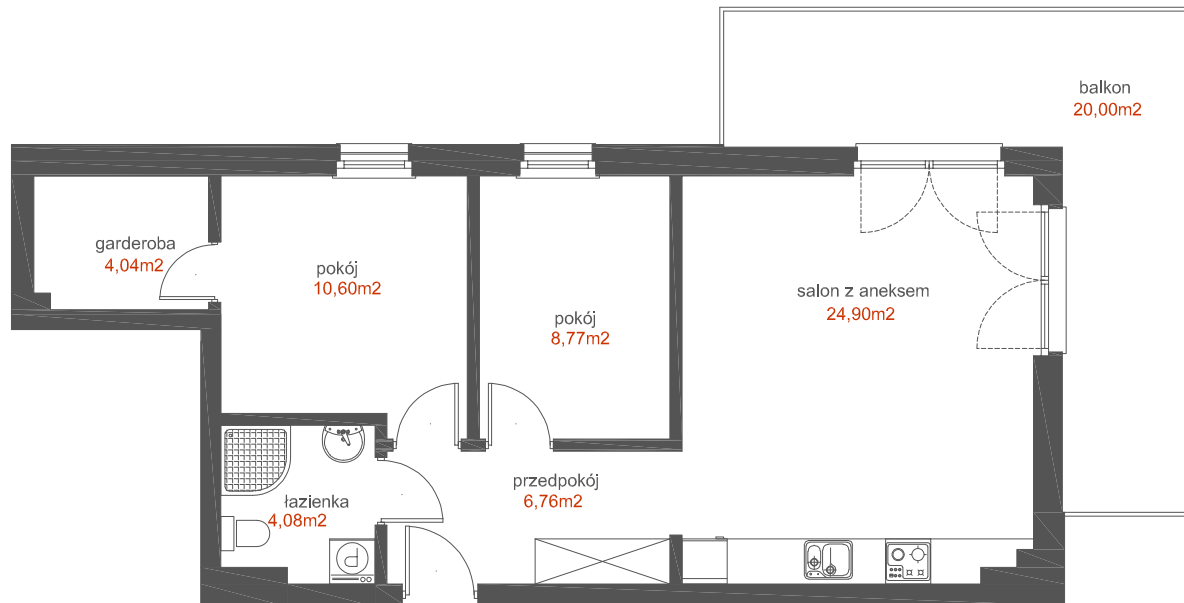

MIESZKANIE

24

APARTAMENTY
WISŁA

GRUDZIĄDZ

KLATKA
POZIOM
LICZBA POKOI
POW. UŻYTKOWA
POW. BALKONU

B
II PIĘTRO
3
59,15 m²
20,00 m²

WISŁA

0 1 2 3 4 5m