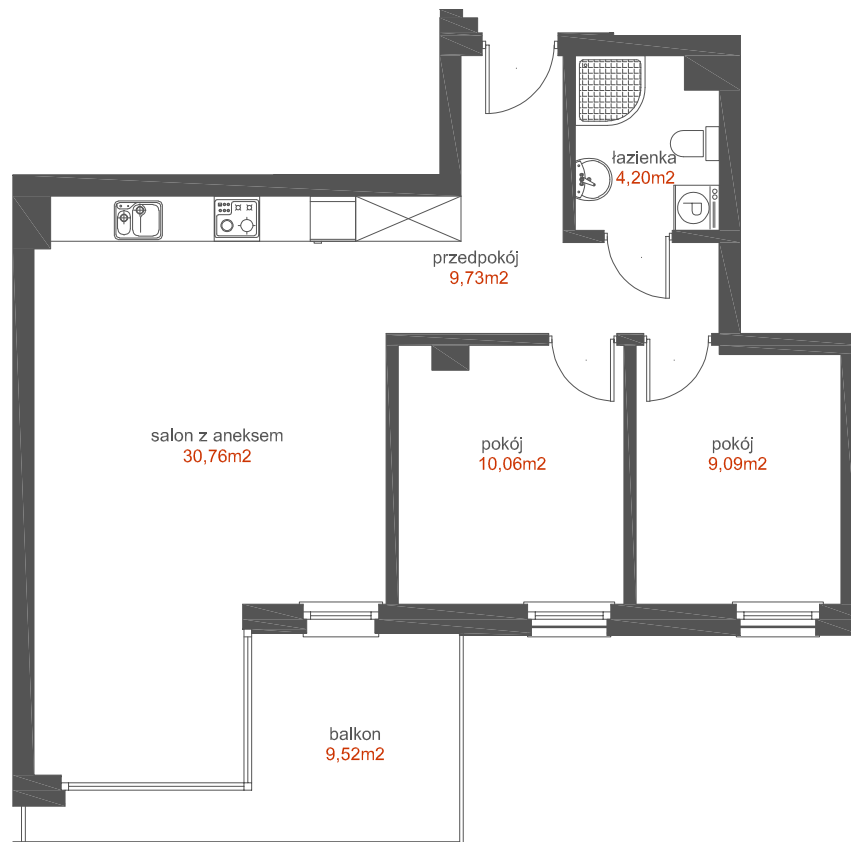

MIESZKANIE

27

APARTAMENTY  
**WISŁA**

GRUDZIĄDZ

KLATKA  
POZIOM  
LICZBA POKOI  
POW. UŻYTKOWA  
POW. BALKONU

B  
II PIĘTRO  
3  
63,84 m<sup>2</sup>  
9,52 m<sup>2</sup>

WISŁA

0 1 2 3 4 5m