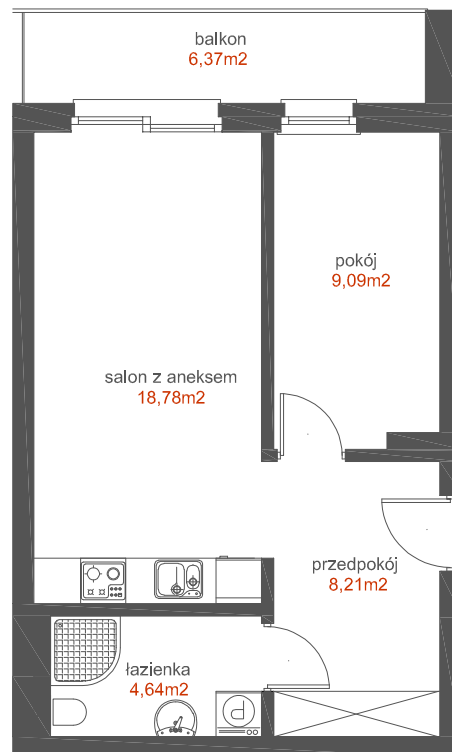

MIESZKANIE

28

APARTAMENTY
WISŁA

GRUDZIĄDZ

KLATKA
POZIOM
LICZBA POKOI
POW. UŻYTKOWA
POW. BALKONU

B
II PIĘTRO
2
40,72 m²
6,37 m²

WISŁA

0 1 2 3 4 5m