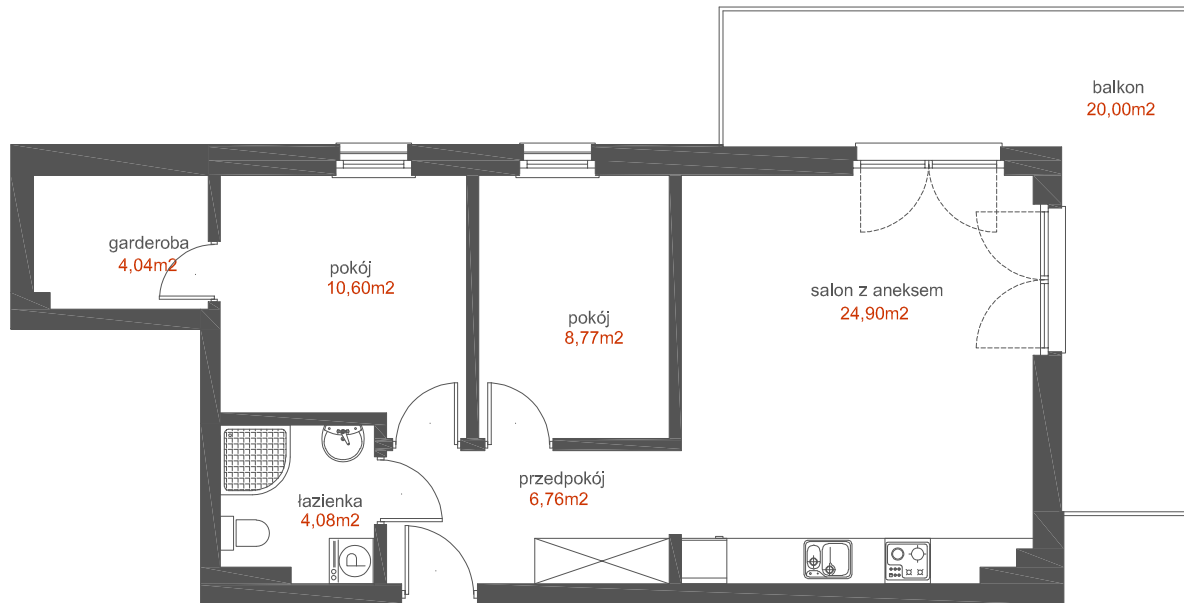

MIESZKANIE

29

APARTAMENTY
WISŁA

GRUDZIĄDZ

KLATKA
POZIOM
LICZBA POKOI
POW. UŻYTKOWA
POW. BALKONU

B
III PIĘTRO
3
59,15 m²
20,00 m²

WISŁA

0 1 2 3 4 5m