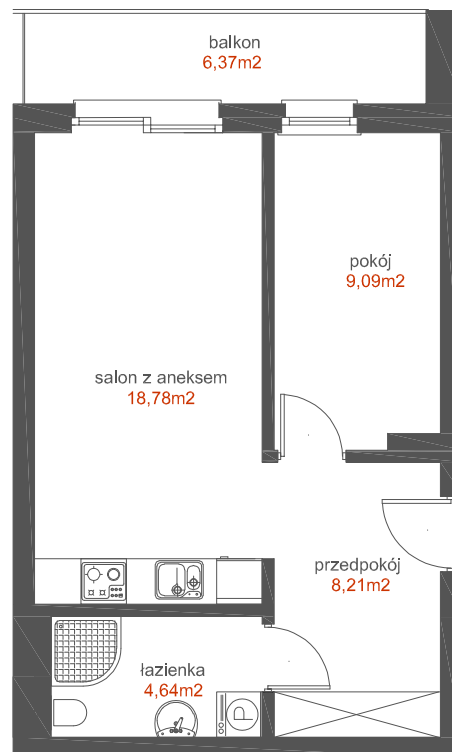

MIESZKANIE

33

APARTAMENTY
WISŁA

GRUDZIĄDZ

KLATKA
POZIOM
LICZBA POKOI
POW. UŻYTKOWA
POW. BALKONU

B
III PIĘTRO
3
40,72 m²
6,37 m²

WISŁA

0 1 2 3 4 5m